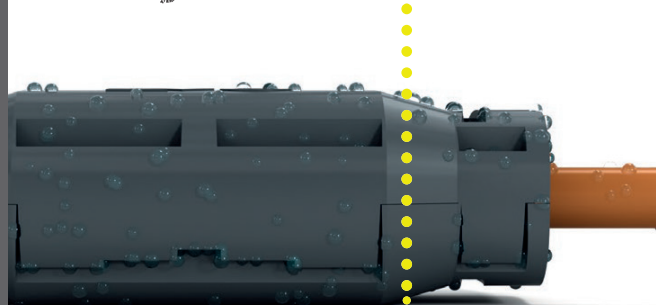

KABELOVÉ GELOVÉ SPOJKY

EVO IP68 - pro odbočné spojení

eleman

Obj. číslo: **1005637**

Typ: **EVO 02D**

EVO 02D
Pro kabely
3x (1,5÷4mm²)

Kabelové gelové spojky EVO IP68 - pro odbočné spojení

Obrázek	Obj. č.	Název	Typ svorky	Průřez vodičů		Průměr kabelu		Rozměry	Bal./ks
				Hlavní	Odbočný	Hlavní	Odbočný		
	1005637	Spojka gelová EVO 02D	šroubová 3pólová	1,5÷4 mm ²	1÷2,5 mm ²	10-13mm	6-8mm	105 x 90 x 28	1

Ihned připraveno k použití

Ekologické

Bez data expirace

Rozebíratelné

Nezávadné a netoxické

**Žádná vzlínavost
žádná kondenzace**

Ochranný gel, který spojku vyplňuje, zajišťuje ochranu před vniknutím vody ke spoji. Speciální tělo a gel zabráňují vzlínání vlhkosti v kabelech a tvoření kondenzace uvnitř spojky.

NO CONDENSATION IP68

Inovovaný systém uzavírání spojky zabráňuje jejímu opětovnému otevření bez nutnosti zajištění stahovací páskou. Spojku lze otevřít pouze pomocí nástroje, např. šroubováku.

Nové patentované flexibilní stěny zajišťují dokonalé přilnutí a izolaci proti vnějším vlivům.

Technické parametry

- Jmen. napětí 0,6 - 1kV
- Stupeň krytí IP68
- Pro spojení odbočné
- Zacvaknutím spojky gel vyteče podél kabelu a zaizoluje spoj
- Rozebíratelný spoj
- Gel je předvyplněn v těle spojky
- Ihned připraveno k použití (bez míchání)
- Bez data expirace
- Provozní teplota -20 až +90°C
- Splňuje požadavky norem
ČSN EN 60998-2-2 ed. 2
ČSN EN 60529
- Rozměry