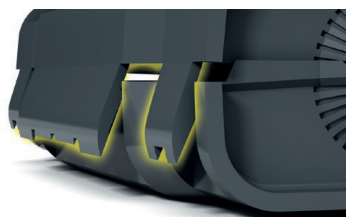

KABELOVÉ GELOVÉ SPOJKY

EVO IP68 - pro odbočné spojení

eleman

Obj. číslo: **1005637**

Typ: **EVO 02D**

EVO 02D
Pro kabely
3x (1,5÷4mm²)

Kabelové gelové spojky EVO IP68 - pro odbočné spojení

Obrázek	Obj. č.	Název	Typ svorky	Průřez vodičů		Průměr kabelu		Rozměry	Bal./ks
				Hlavní	Odbočný	Hlavní	Odbočný		
	1005637	Spojka gelová EVO 02D	šroubová 3pólová	1,5÷4 mm ²	1÷2,5 mm ²	10-13mm	6-8mm	105 x 90 x 28	1

Ihned připraveno k použití

Ekologické

Bez data expirace

Rozebíratelné

Nezávadné a netoxické

**Žádná vzlínavost
žádná kondenzace**

Ochranný gel, který spojku vyplňuje, zajišťuje ochranu před vniknutím vody ke spoji. Speciální tělo a gel zabráňují vzlínání vlhkosti v kabelech a tvoření kondenzace uvnitř spojky.

NO CONDENSATION IP68

Inovovaný systém uzavírání spojky zabráňuje jejímu opětovnému otevření bez nutnosti zajištění stahovací páskou. Spojku lze otevřít pouze pomocí nástroje, např. šroubováku.

Nové patentované flexibilní stěny zajišťují dokonalé přilnutí a izolaci proti vnějším vlivům.

Technické parametry

- Jmen. napětí 0,6 - 1kV
- Stupeň krytí IP68
- Pro spojení odbočné
- Zacvaknutím spojky gel vyteče podél kabelu a zaizoluje spoj
- Rozebíratelný spoj
- Gel je předvyplněn v těle spojky
- Ihned připraveno k použití (bez míchání)
- Bez data expirace
- Provozní teplota -20 až +90°C
- Splňuje požadavky norem
ČSN EN 60998-2-2 ed. 2
ČSN EN 60529
- Rozměry