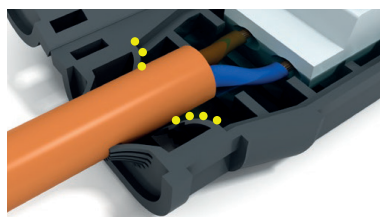

KABELOVÉ GELOVÉ SPOJKY

EVO IP68 - pro odbočné spojení

eleman

Obj. číslo: **1005637**

Typ: **EVO 02D**

EVO 02D
Pro kabely
3x (1,5÷4mm²)

Kabelové gelové spojky EVO IP68 - pro odbočné spojení

Obrázek	Obj. č.	Název	Typ svorky	Průřez vodičů		Průměr kabelu		Rozměry	Bal./ks
				Hlavní	Odbočný	Hlavní	Odbočný		
	1005637	Spojka gelová EVO 02D	šroubová 3pólová	1,5÷4 mm ²	1÷2,5 mm ²	10-13mm	6-8mm	105 x 90 x 28	1

Ihned připraveno k použití

Ekologické

Bez data expirace

Rozebíratelné

Nezávadné a netoxické

**Žádná vzlínavost
žádná kondenzace**

Ochranný gel, který spojku vyplňuje, zajišťuje ochranu před vniknutím vody ke spoji. Speciální tělo a gel zabráňují vzlínání vlhkosti v kabelech a tvoření kondenzace uvnitř spojky.

NO CONDENSATION IP68

Inovovaný systém uzavírání spojky zabráňuje jejímu opětovnému otevření bez nutnosti zajištění stahovací páskou. Spojku lze otevřít pouze pomocí nástroje, např. šroubováku.

Nové patentované flexibilní stěny zajišťují dokonalé přilnutí a izolaci proti vnějším vlivům.

Technické parametry

- Jmen. napětí 0,6 - 1kV
- Stupeň krytí IP68
- Pro spojení odbočné
- Zacvaknutím spojky gel vyteče podél kabelu a zaizoluje spoj
- Rozebíratelný spoj
- Gel je předvyplněn v těle spojky
- Ihned připraveno k použití (bez míchání)
- Bez data expirace
- Provozní teplota -20 až +90°C
- Splňuje požadavky norem
ČSN EN 60998-2-2 ed. 2
ČSN EN 60529
- Rozměry