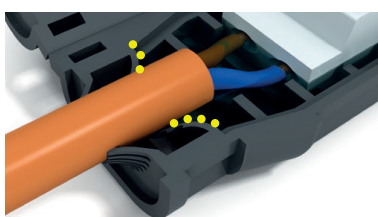

KABELOVÉ GELOVÉ SPOJKY

EVO IP68 - pro přímé spojení

eleman

Obj. číslo: **1005634**

Typ: **EVO 04**

EVO 04
Pro kabely
5x (2,5÷6mm²)

Kabelové gelové spojky EVO IP68 - pro přímé spojení

Obrázek	Obj. č.	Název	Typ svorky	Průřez vodičů	Rozměry	Průměr kabelu	Bal./ks
	1005634	Spojka gelová EVO 04	bezšroubová 5pólová	2,5÷6 mm ²	183 x 70 x 42	14 - 22 mm	1

Ihned připraveno k použití

Ekologické

Bez data expirace

Rozebíratelné

Nezávadné a netoxické

**Žádná vzlínavost
žádná kondenzace**

Ochranný gel, který spojku vyplňuje, zajišťuje ochranu před vniknutím vody ke spoji. Speciální tělo a gel zabráňují vzlínání vlhkosti v kabelech a tvoření kondenzace uvnitř spojky.

NO CONDENSATION IP68

Inovovaný systém uzavírání spojky zabráňuje jejímu opětovnému otevření bez nutnosti zajištění stahovací páskou. Spojku lze otevřít pouze pomocí nástroje, např. šroubováku.

Nové patentované flexibilní stěny zajišťují dokonalé přilnutí a izolaci proti vnějším vlivům.

Technické parametry

- Jmen. napětí 0,6/1 kV
- Stupeň krytí IP68
- Pro spojení přímé
- Zcvaknutím spojky gel vyteče podél kabelu a zaizoluje spoj
- Rozebíratelný spoj
- Gel je předvyplněn v těle spojky
- Ihned připraveno k použití (bez míchání)
- Bez data expirace
- Provozní teplota -20 až +90°C
- Splňuje požadavky norem
ČSN EN 60998-2-2 ed. 2
ČSN EN 60529
- Rozměry