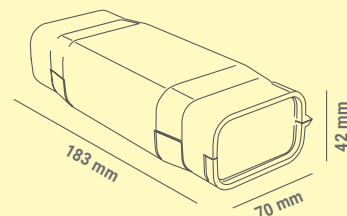

Inovovaný systém uzavírání spojky zabráňuje jejímu opětovnému otevření bez nutnosti zajištění stahovací páskou. Spojku lze otevřít pouze pomocí nástroje, např. šroubováku.