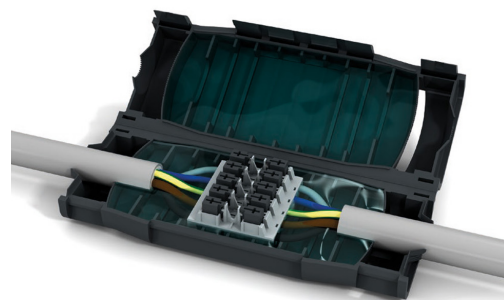

KABELOVÉ GELOVÉ SPOJKY

EVO IP68 - pro přímé spojení

eleman

Obj. číslo: **1005634**

Typ: **EVO 04**

EVO 04
Pro kabely
5x (2,5÷6mm²)

Kabelové gelové spojky EVO IP68 - pro přímé spojení

Obrázek	Obj. č.	Název	Typ svorky	Průřez vodičů	Rozměry	Průměr kabelu	Bal./ks
	1005634	Spojka gelová EVO 04	bezšroubová 5pólová	2,5÷6 mm ²	183 x 70 x 42	14 - 22 mm	1

Ihned připraveno k použití

Ekologické

Bez data expirace

Rozebíratelné

Nezávadné a netoxické

**Žádná vzlínavost
žádná kondenzace**

Ochranný gel, který spojku vyplňuje, zajišťuje ochranu před vniknutím vody ke spoji. Speciální tělo a gel zabráňují vzlínání vlhkosti v kabelech a tvoření kondenzace uvnitř spojky.

NO CONDENSATION IP68

Inovovaný systém uzavírání spojky zabráňuje jejímu opětovnému otevření bez nutnosti zajištění stahovací páskou. Spojku lze otevřít pouze pomocí nástroje, např. šroubováku.

Nové patentované flexibilní stěny zajišťují dokonalé přilnutí a izolaci proti vnějším vlivům.

Technické parametry

- Jmen. napětí 0,6/1 kV
- Stupeň krytí IP68
- Pro spojení přímé
- Zcvaknutím spojky gel vyteče podél kabelu a zaizoluje spoj
- Rozebíratelný spoj
- Gel je předvyplněn v těle spojky
- Ihned připraveno k použití (bez míchání)
- Bez data expirace
- Provozní teplota -20 až +90°C
- Splňuje požadavky norem
ČSN EN 60998-2-2 ed. 2
ČSN EN 60529
- Rozměry