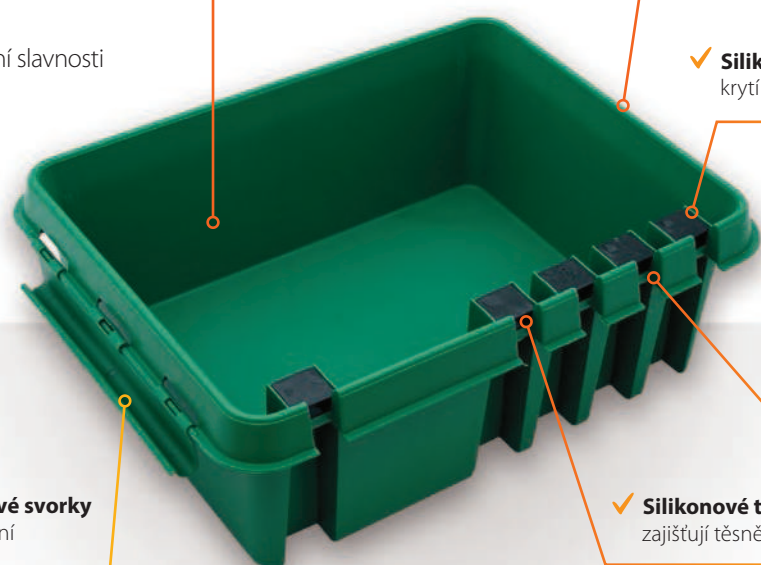

Použití

- ✓ venkovní osvětlení
- ✓ vánoční osvětlení
- ✓ zahradní a svatební slavnosti
- ✓ sekačky na trávu
- ✓ venkovní ohřívače
- ✓ tlakové myčky
- ✓ stavební práce
- ✓ myčky aut
- ✓ fontány a bazény
- ✓ vodní čerpadla

✓ **Pevná konstrukce** z odolného plastu

✓ **Přídavná zámková oka** bezpečné a vodotěsné

✓ **Silikonové těsnění** krytí IP55

✓ **Vývody pro kabely** pro vícenásobné spoje

✓ **Silikonové těsnící ucpávky** zajišťují těsnění kolem kabelů

✓ **Jednoduché zámkové svorky** bezšroubové provedení

DRIBOX - zelená

Typ	Délka (mm)	Šířka (mm)	Hloubka (mm)
DRIBOX ZELENÁ 200	200	90	90
DRIBOX ZELENÁ 285	285	150	110
DRIBOX ZELENÁ 330	330	230	140