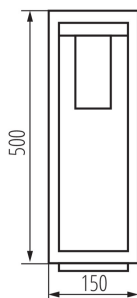

Zahradní svítidlo s vyměnitelným zdrojem světla

Řada svítidel Kanlux VIMO se vyznačuje unikátním tvarem připomínajícím lucerny. Tato zahradní svítidla s vyměnitelným zdrojem světla jsou k dispozici ve dvou barvách: matná černá a bronzová (měděná). Kanlux VIMO nabízí dvě velikosti sloupků a nástěnná svítidla, můžeme si také vybrat verze se senzorem pohybu. Díky tomuto netradičnímu tvaru a stupni krytí IP44 bude Kanlux VIMO vypadat skvěle na každé zahradě nebo v okolí domu.

VŠEOBECNÉ ÚDAJE:

Barva: černá

Místo montáže: k usazení na zem

Místo použití: uvnitř i vně

Minimální vzdálenost od osvětlovaného objektu: 0,5m

Vyměnitelný světelný zdroj: ano

Zdroj světla v balení: ne

Délka [mm]: 150

Šířka [mm]: 150

Výška [mm]: 500

TECHNICKÉ ÚDAJE:

Jmenovité napětí [V]: 220-240 AC

Jmenovitá frekvence [Hz]: 50

Maximální výkon [W]: max 15

Třída ochrany před úrazem elektrickým proudem: I

Materiál difuzoru: PC

Zdroj světla: LED

Patice: E27

Rozsah okolních teplot, kterým může být výrobek vystaven [°C]: -20÷40

Materiál korpusu: hliníková slitina

Typ přípojky: šroubová svorkovnice

Rozsah průměrů používaných vodičů [mm²]: 1,5÷2,5

Stupeň krytí IP: 44