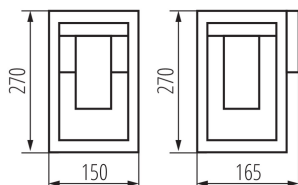

Zahradní svítidlo s vyměnitelným zdrojem světla

Řada svítidel Kanlux VIMO se vyznačuje unikátním tvarem připomínajícím lucerny. Tato zahradní svítidla s vyměnitelným zdrojem světla jsou k dispozici ve dvou barvách: matná černá a bronzová (měděná). Kanlux VIMO nabízí dvě velikosti sloupků a nástěnná svítidla, můžeme si také vybrat verze se senzorem pohybu. Díky tomuto netradičnímu tvaru a stupni krytí IP44 bude Kanlux VIMO vypadat skvěle na každé zahradě nebo v okolí domu.

VŠEOBECNÉ ÚDAJE:

Barva: černá

Místo montáže: k usazení na zeď

Místo použití: uvnitř i vně

Minimální vzdálenost od osvětlovaného objektu: 0,5m

Vyměnitelný světelný zdroj: ano

Zdroj světla v balení: ne

Délka [mm]: 150

Šířka [mm]: 165

Výška [mm]: 270

TECHNICKÉ ÚDAJE:

Jmenovité napětí [V]: 220-240 AC

Jmenovitá frekvence [Hz]: 50

Maximální výkon [W]: max 15

Třída ochrany před úrazem elektrickým proudem: I

Materiál difuzoru: PC

Zdroj světla: LED

Patice: E27

Rozsah okolních teplot, kterým může být výrobek vystaven [°C]: -20÷40

Materiál korpusu: hliníková slitina

Typ přípojky: šroubová svorkovnice

Rozsah průměrů používaných vodičů [mm²]: 1,5÷2,5

Stupeň krytí IP: 44