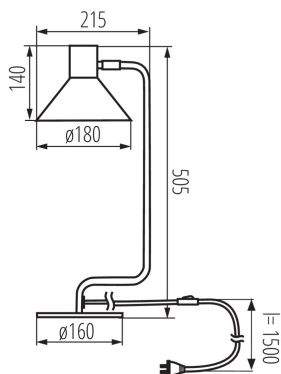

Stolní lampa

KANLUX NEDIA je stolní lampa s vyměnitelným světelným zdrojem s patičkou E14. Stylová forma této lampy se osvědčí jako funkční vybavení pro studijní a pracovní místo. Kanlux NEDIA také dodá dekorativnost ložnici i kanceláři. Může to být také nenahraditelné doplňkové osvětlení ve vašem obývacím pokoji. Další výhodou je nastavitelný stříbrný kloub a vysoká kvalita lampy. Kanlux NEDIA má mechanický vypínač ON/OFF umístěný na napájecím kabelu.

VŠEOBECNÉ ÚDAJE:

Barva: bílá

Místo montáže: na zemi

Místo použití: uvnitř

Minimální vzdálenost od osvětlovaného objektu: 0,2m

Spínač: ano

Délka [mm]: 22

Šířka [mm]: 22

Výška [mm]: 51

TECHNICKÉ ÚDAJE:

Jmenovité napětí [V]: 220-240 AC

Jmenovitá frekvence [Hz]: 50

Maximální výkon [W]: max 10

Třída ochrany před úrazem elektrickým proudem: II

Zdroj světla v balení: ne

Patice: E14

Rozsah okolních teplot, kterým může být výrobek vystaven [°C]: 5÷25

Materiál korpusu: ocel

Délka vodiče [m]: 1.5

Svítidlo pohyblivé v horizontálním rozsahu [°]: 320

Svítidlo pohyblivé ve vertikální rozsahu [°]: 160

Stupeň krytí IP: 20