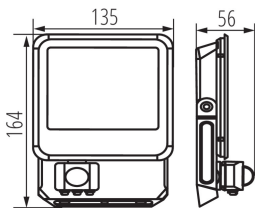

iQ LED

Kanlux

33886 IQ-LED FL-20W-NW-SE

LED reflektor

Úhel svícení [°]: 100

Světelná účinnost [lm/W]: 115

Rozsah okolních teplot, kterým může být výrobek vystaven [°C]: -30÷50

Materiál korpusu: kov

Typ čidla: PIR

Typ přípojky: volné konce kabelů

Typ vodiče: H05RN-F

Průřez kabelu [mm²]: 1

Doba činnosti čidla [sekunda-minuta]: 10-7

Doba nahřívání lampy [s]: ≤1

Doba zapálení lampy [s]: ≤0,5

Detekční úhel čidla [°]: 120

Nastavení úrovně intenzity osvětlení, při níž čidlo detekuje pohyb [lx]: 10-2000

Svítidlo pohyblivé ve vertikální rozsahu [°]: 180

Stupeň krytí IP: 44

Dosah čidla [m]: max 8

DALŠÍ INFORMACE:

- 5 let záruky shodně s podmínkami záručního prohlášení dostupného na internetové stránce