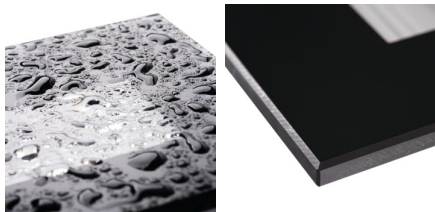

Vestavné svítidlo

Kanlux GLASI LED je řada vestavných svítidel. Díky jednoduchému tvaru a třem barvám (černé, grafitové a bílé) jsou svítidla Kanlux GLASI LED ideální k osvětlení stěn, fasád budov a schodišť (v obytných i veřejných budovách), což jim dodává jedinečný charakter.

VŠEOBECNÉ ÚDAJE:

Barva: černá
Místo montáže: k zabudování do zdi
Místo použití: uvnitř i vně
Minimální vzdálenost od osvětlovaného objektu: 0,1m
Možnost spolupráce se stmívačem: ne
Montážní krabička v balení: ano
Vyměnitelný světelný zdroj: ne
Výrobek není určen k pokrytí termoizolačním materiálem: ano
Délka [mm]: 105
Šířka [mm]: 80
Výška [mm]: 42
Montážní otvor [mm]: 96x61
Hloubka [mm]: 42
Integrovaný LED zdroj světla: ano

TECHNICKÉ ÚDAJE:

Jmenovité napětí [V]: 220-240 AC
Jmenovitá frekvence [Hz]: 50
Maximální výkon [W]: 3
Třída ochrany před úrazem elektrickým proudem: II
Typ diody: LED SMD
Světelný tok [lm]: 130
Barva světla: teplá bílá
Náhradní teplota chromatičnosti [K]: 3000
Stálost barev v násobcích MacAdamovy elipsy: 6
Index podání barev: 80
Životnost [h]: 30000
Počet cyklů zap/vyp: 15000
Úhel svícení [°]: 120
Světelná účinnost [lm/W]: 43
Rozsah okolních teplot, kterým může být výrobek vystaven [°C]: -10 : 35
Materiál korpusu: hliníková slitina
Materiál panelu/rámu: PC
Materiál ochranného skla: sklo
Stupeň krytí IP: 44