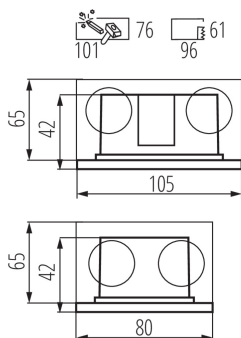

Vestavné svítidlo

Kanlux GLASI LED je řada vestavných svítidel. Díky jednoduchému tvaru a třem barvám (černé, grafitové a bílé) jsou svítidla Kanlux GLASI LED ideální k osvětlení stěn, fasád budov a schodišť (v obytných i veřejných budovách), což jim dodává jedinečný charakter.

VŠEOBECNÉ ÚDAJE:

Barva: černá
Místo montáže: k zabudování do zdi
Místo použití: uvnitř i vně
Minimální vzdálenost od osvětlovaného objektu: 0,1m
Možnost spolupráce se stmívačem: ne
Montážní krabička v balení: ano
Vyměnitelný světelný zdroj: ne
Výrobek není určen k pokrytí termoizolačním materiálem: ano
Délka [mm]: 105
Šířka [mm]: 80
Výška [mm]: 42
Montážní otvor [mm]: 96x61
Hloubka [mm]: 42
Integrovaný LED zdroj světla: ano

TECHNICKÉ ÚDAJE:

Jmenovité napětí [V]: 220-240 AC
Jmenovitá frekvence [Hz]: 50
Maximální výkon [W]: 3
Třída ochrany před úrazem elektrickým proudem: II
Typ diody: LED SMD
Světelný tok [lm]: 130
Barva světla: teplá bílá
Náhradní teplota chromatičnosti [K]: 3000
Stálost barev v násobcích MacAdamovy elipsy: 6
Index podání barev: 80
Životnost [h]: 30000
Počet cyklů zap/vyp: 15000
Úhel svícení [°]: 120
Světelná účinnost [lm/W]: 43
Rozsah okolních teplot, kterým může být výrobek vystaven [°C]: -10 : 35
Materiál korpusu: hliníková slitina
Materiál panelu/rámu: PC
Materiál ochranného skla: sklo
Stupeň krytí IP: 44