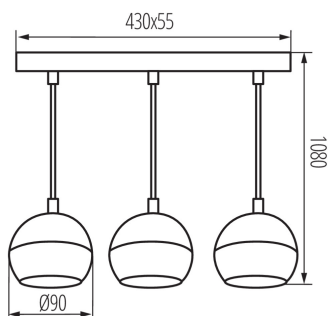

Závěsná lampa

Kanlux GALOBA je kompletní řada svítidel, která se skládá ze závěsných lamp (GALOBA C), nástěnných svítidel (GALOBA W) a nástěnno-stropních svítidel. Závěsná svítidla Kanlux GALOBA C lze úspěšně použít při osvětlení ostrůvků nebo stolů, nástěnná a stropní svítidla (od 1 do 4 světelných bodů) lze použít v obývacím pokoji, hale nebo ložnici. Aranžmá doplní nástěnná svítidla se zabudovaným vypínačem. Celá řada svítidel Kanlux GALOBA má odnímatelné stínidlo, díky kterému můžeme rychle a pohodlně vyměnit světelný zdroj.

### VŠEOBECNÉ ÚDAJE:

**Barva:** bílá

**Místo montáže:** k usazení na strop

**Místo použití:** uvnitř

**Minimální vzdálenost od osvětlovaného objektu:** 0,5m

**Zdroj světla v balení:** ne

**Délka [mm]:** 430

**Šířka [mm]:** 55

**Výška [mm]:** 1080

**Průměr [mm]:** 90

**Rozsah okolních teplot, kterým může být výrobek vystaven [°C]:** 5÷25

**Materiál korpusu:** hliníková slitina

**Typ přípojky:** šroubová svorkovnice

**Rozsah průměrů používaných vodičů [mm²]:** 0,75÷1,5