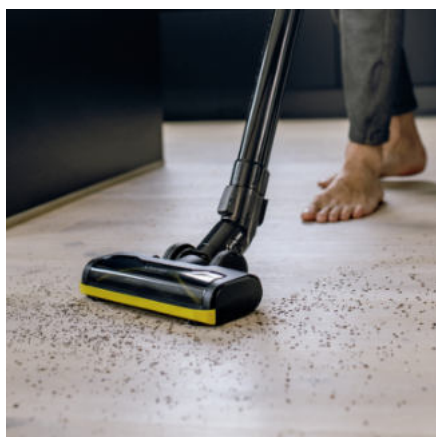

Vyladěná technologie

- Výkonná 21,6 V baterie dokonale sladěná s aktivní podlahovou hubicí.
- Optimalizovaná doba chodu 30 minut v normálním režimu.