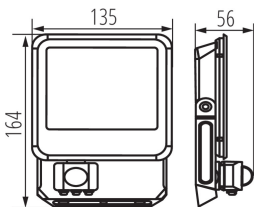

iQ. LED

Kanlux

33885 IQ-LED FL-10W-NW-SE

LED reflektor

up to
120 lm
/ W

DESIGN
unique

LED
technology

Reflektory Kanlux IQ FL jsou jedinečným produktem. Jejich automatická výroba zajišťuje nejvyšší kvalitu produktu a opakovatelnost světelných parametrů. Jejich výhodou jsou také značkové LED diody s životností 50 000 hodin. Použití komponentů nejvyšší kvality se promítá do 5leté záruky na celou řadu reflektorů Kanlux IQ FL.

VŠEOBECNÉ ÚDAJE:

Barva: černá

Místo montáže: k usazení na zeď, k usazení na strop

Místo použití: vně

Minimální vzdálenost od osvětlovaného objektu: 1m

Možnost spolupráce se stmívačem: ne

RAL: 7024

Wykrywanie ruchu: ano

Šířka [mm]: 135

Výška [mm]: 164

Délka vodiče [m]: 0.3

Hloubka [mm]: 56

Integrovaný LED zdroj světla: ano

TECHNICKÉ ÚDAJE:

Jmenovité napětí [V]: 220-240 AC

Jmenovitá frekvence [Hz]: 50

Maximální výkon [W]: 10

Třída ochrany před úrazem elektrickým proudem: I

Materiál difuzoru: tvrzené sklo

Typ diody: LED SMD

Světelný tok [lm]: 1200

Užitečný světelný tok světelného zdroje světla Φ_{use} [lm]: 1200

Užitečný světelný tok světelného zdroje světla Φ_{use} [lm]: v kouli (360°)

Barva světla: bílá

Náhradní teplota chromatičnosti [K]: 4000

Stálost barev v násobcích MacAdamovy elipsy: ≤ 6

Index podání barev: 80

Životnost [h]: 50000

Počet cyklů zap/vyp: ≥ 25000

Úhel svícení [°]: 100