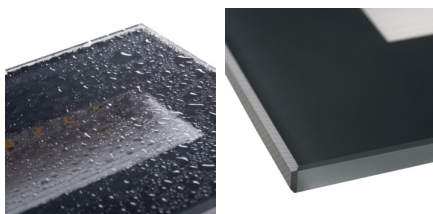

Vestavné svítidlo

Kanlux GLASI LED je řada vestavných svítidel. Díky jednoduchému tvaru a třem barvám (černé, grafitové a bílé) jsou svítidla Kanlux GLASI LED ideální k osvětlení stěn, fasád budov a schodišť (v obytných i veřejných budovách), což jim dodává jedinečný charakter.

VŠEOBECNÉ ÚDAJE:

Barva: grafit
Místo montáže: k zabudování do zdi
Místo použití: uvnitř i vně
Minimální vzdálenost od osvětlovaného objektu: 0,1m
Možnost spolupráce se stmívačem: ne
Montážní krabička v balení: ano
Vyměnitelný světelný zdroj: ne
Výrobek není určen k pokrytí termoizolačním materiálem: ano
Délka [mm]: 105
Šířka [mm]: 80
Výška [mm]: 42
Montážní otvor [mm]: 96x61
Hloubka [mm]: 42
Integrovaný LED zdroj světla: ano

TECHNICKÉ ÚDAJE:

Jmenovité napětí [V]: 220-240 AC
Jmenovitá frekvence [Hz]: 50
Maximální výkon [W]: 3
Třída ochrany před úrazem elektrickým proudem: II
Typ diody: LED SMD
Světelný tok [lm]: 140
Barva světla: bílá
Náhradní teplota chromatičnosti [K]: 4000
Stálost barev v násobcích MacAdamovy elipsy: 6
Index podání barev: 80
Životnost [h]: 30000
Počet cyklů zap/vyp: 15000
Úhel svícení [°]: 120
Světelná účinnost [lm/W]: 47
Rozsah okolních teplot, kterým může být výrobek vystaven [°C]: -10 : 35
Materiál korpusu: hliníková slitina
Materiál panelu/rámu: PC
Materiál ochranného skla: sklo
Stupeň krytí IP: 44

33695 GLASI LED 3W P NW-GR

Vestavné svítidlo

DALŠÍ INFORMACE:

- montážní krabička součástí balení