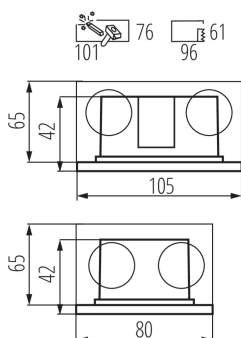

Vestavné svítidlo

Kanlux GLASI LED je řada vestavných svítidel. Díky jednoduchému tvaru a třem barvám (černé, grafitové a bílé) jsou svítidla Kanlux GLASI LED ideální k osvětlení stěn, fasád budov a schodišť (v obytných i veřejných budovách), což jim dodává jedinečný charakter.

VŠEOBECNÉ ÚDAJE:

Barva: grafit
Místo montáže: k zabudování do zdi
Místo použití: uvnitř i vně
Minimální vzdálenost od osvětlovaného objektu: 0,1m
Možnost spolupráce se stmívačem: ne
Montážní krabička v balení: ano
Vyměnitelný světelný zdroj: ne
Výrobek není určen k pokrytí termoizolačním materiálem: ano
Délka [mm]: 105
Šířka [mm]: 80
Výška [mm]: 42
Montážní otvor [mm]: 96x61
Hloubka [mm]: 42
Integrovaný LED zdroj světla: ano

TECHNICKÉ ÚDAJE:

Jmenovité napětí [V]: 220-240 AC
Jmenovitá frekvence [Hz]: 50
Maximální výkon [W]: 3
Třída ochrany před úrazem elektrickým proudem: II
Typ diody: LED SMD
Světelný tok [lm]: 140
Barva světla: bílá
Náhradní teplota chromatičnosti [K]: 4000
Stálost barev v násobcích MacAdamovy elipsy: 6
Index podání barev: 80
Životnost [h]: 30000
Počet cyklů zap/vyp: 15000
Úhel svícení [°]: 120
Světelná účinnost [lm/W]: 47
Rozsah okolních teplot, kterým může být výrobek vystaven [°C]: -10 : 35
Materiál korpusu: hliníková slitina
Materiál panelu/rámu: PC
Materiál ochranného skla: sklo
Stupeň krytí IP: 44