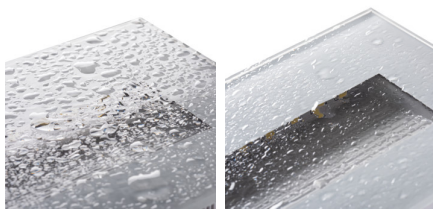

Vestavné svítidlo

Kanlux GLASI LED je řada vestavných svítidel. Díky jednoduchému tvaru a třem barvám (černé, grafitové a bílé) jsou svítidla Kanlux GLASI LED ideální k osvětlení stěn, fasád budov a schodišť (v obytných i veřejných budovách), což jim dodává jedinečný charakter.

VŠEOBECNÉ ÚDAJE:

Barva: bílá

Místo montáže: k zabudování do zdi

Místo použití: uvnitř i vně

Minimální vzdálenost od osvětlovaného objektu: 0,1m

Možnost spolupráce se stmívačem: ne

Montážní krabička v balení: ano

Vyměnitelný světelný zdroj: ne

Výrobek není určen k pokrytí termoizolačním materiálem: ano

Délka [mm]: 105

Šířka [mm]: 80

Výška [mm]: 42

Montážní otvor [mm]: 96x61

Hloubka [mm]: 42

Integrovaný LED zdroj světla: ano

Rozsah okolních teplot, kterým může být výrobek vystaven [°C]: -10 : 35

Materiál korpusu: hliníková slitina

Materiál panelu/rámu: PC

Materiál ochranného skla: sklo

Stupeň krytí IP: 44

Vestavné svítidlo

DALŠÍ INFORMACE: