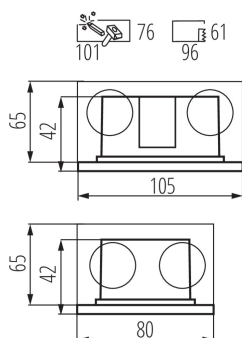

Vestavné svítidlo

Kanlux GLASI LED je řada vestavných svítidel. Díky jednoduchému tvaru a třem barvám (černé, grafitové a bílé) jsou svítidla Kanlux GLASI LED ideální k osvětlení stěn, fasád budov a schodišť (v obytných i veřejných budovách), což jim dodává jedinečný charakter.

VŠEOBECNÉ ÚDAJE:

Barva: grafit
Místo montáže: k zabudování do zdi
Místo použití: uvnitř i vně
Minimální vzdálenost od osvětlovaného objektu: 0,1m
Možnost spolupráce se stmívačem: ne
Montážní krabička v balení: ano
Vyměnitelný světelný zdroj: ne
Výrobek není určen k pokrytí termoizolačním materiálem: ano
Délka [mm]: 105
Šířka [mm]: 80
Výška [mm]: 42
Montážní otvor [mm]: 96x61
Hloubka [mm]: 42
Integrovaný LED zdroj světla: ano

TECHNICKÉ ÚDAJE:

Jmenovité napětí [V]: 220-240 AC
Jmenovitá frekvence [Hz]: 50
Maximální výkon [W]: 3
Třída ochrany před úrazem elektrickým proudem: II
Typ diody: LED SMD
Světelný tok [lm]: 130
Barva světla: teplá bílá
Náhradní teplota chromatičnosti [K]: 3000
Stálost barev v násobcích MacAdamovy elipsy: 6
Index podání barev: 80
Životnost [h]: 30000
Počet cyklů zap/vyp: 15000
Úhel svícení [°]: 120
Světelná účinnost [lm/W]: 43
Rozsah okolních teplot, kterým může být výrobek vystaven [°C]: -10 : 35
Materiál korpusu: hliníková slitina
Materiál panelu/rámu: PC
Materiál ochranného skla: sklo
Stupeň krytí IP: 44