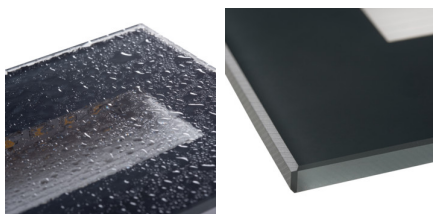

Vestavné svítidlo

Kanlux GLASI LED je řada vestavných svítidel. Díky jednoduchému tvaru a třem barvám (černé, grafitové a bílé) jsou svítidla Kanlux GLASI LED ideální k osvětlení stěn, fasád budov a schodišť (v obytných i veřejných budovách), což jim dodává jedinečný charakter.

### VŠEOBECNÉ ÚDAJE:

**Barva:** grafit  
**Místo montáže:** k zabudování do zdi  
**Místo použití:** uvnitř i vně  
**Minimální vzdálenost od osvětlovaného objektu:** 0,1m  
**Možnost spolupráce se stmívačem:** ne  
**Montážní krabička v balení:** ano  
**Vyměnitelný světelný zdroj:** ne  
**Výrobek není určen k pokrytí termoizolačním materiálem:** ano  
**Délka [mm]:** 105  
**Šířka [mm]:** 80  
**Výška [mm]:** 42  
**Montážní otvor [mm]:** 96x61  
**Hloubka [mm]:** 42  
**Integrovaný LED zdroj světla:** ano

Vestavné svítidlo