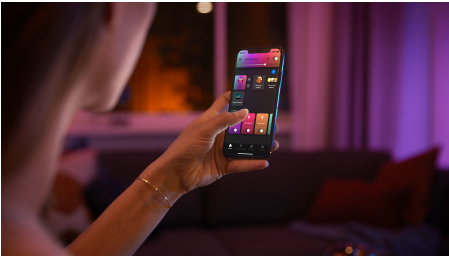

Jednoduše chytré osvětlení

S těmito dvěma chytrými LED žárovkami s patičí E27, které jsou vhodné pro většinu svítidel, si můžete elegantně nasvítit jakékoli místo v domácnosti a navodit si atmosféru, jakou chcete, díky milionům odstínů barevného i bílého světla.

Snadné a chytré osvětlení

- Ovládejte aplikací Bluetooth až 10 světel
- Ovládejte světla hlasem*
- Vytvořte si zážitky šité na míru s barevným chytrým světlem
- Navodte si správnou atmosféru teplým až studeným bílým světlem
- Získejte ideální světelná schémata pro vaše každodenní činnosti
- Hue Bridge vám přinese kompletní nabídku funkcí pro chytré osvětlení

Přednosti

Ovládejte aplikací Bluetooth až 10 světel

Aplikace Hue Bluetooth vám umožňuje ovládat chytré osvětlení Hue v jedné místnosti u vás doma. Můžete přidat až deset chytrých světel a ovládat je jednoduchým stisknutím tlačítka na vašem mobilním zařízení.

Vytvořte si zážitky šité na míru s barevným chytrým světlem

Proměňte svůj domov s více než 16 miliony barev a ihned vytvořte správnou atmosféru pro každou událost. Jediným stisknutím tlačítka můžete nastavit slavnostní náladu na večírek, proměnit váš obývací pokoj v kino, vylepšit váš domov s barevnými akcenty a mnohem více.