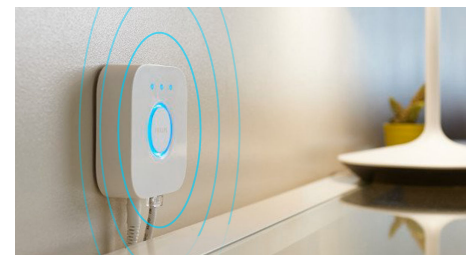

Hue Bridge vám přinese kompletní nabídku funkcí pro chytré osvětlení

Pořídte si ke svým chytrým světlům Hue Bridge (prodává se samostatně). Vychutnejte si kompletní nabídku funkcí řady Philips Hue. Hue Bridge vám umožní přidat až 50 chytrých světel, která můžete u sebe doma ovládat. Pokud chcete celou konfiguraci chytrého domácího osvětlení automatizovat, vytvořte si rutiny. Ovládejte světla, i když právě nejste doma, a pořídte si k nim i další příslušenství, jako jsou senzory pohybu nebo chytré spínače.