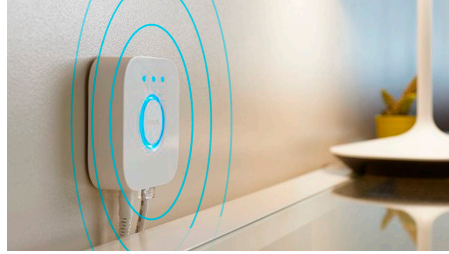

Můstek Hue Bridge

Můstek Hue Bridge představuje základní součást chytrého osobního systému osvětlení Philips Hue. Funguje jako mozek celého systému, komunikuje jak s chytrými žárovkami, tak s aplikací Hue a zajišťuje, aby vše dohromady fungovalo. Je také nutný pro různé automatizační funkce chytré domácnosti, například plánování pravidelných činností a časování.