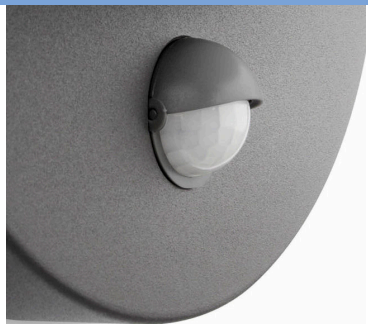

PHILIPS

Nástěnné svítidlo

myGarden

June

antracitová

8719514385306

Vždy krásně prosvětlený domov

Dodejte své zahradě moderní styl. Toto antracitové nástěnné svítidlo Philips myGarden vybavené senzorem pohybu upoutá pozornost svým elegantním tvarem. Vydává teplé bílé úsporné světlo a pokaždé vás příjemně přivítá, když se vracíte domů.

Zvolte si moderní styl

Toto svítidlo bylo navrženo v Evropě a vyznačuje se jedinečným, charakteristickým designem, který přispěje k vytvoření venkovního prostředí s moderním vzhledem.

Zvolte si venkovní nástěnná svítidla

Využijte své venkovní prostory naplno prostřednictvím tohoto nástěnného svítidla, které se dokonale hodí pro montáž na vchodové dveře nebo na zdi terasy.

Vysoce kvalitní materiály

Toto svítidlo Philips je vyrobeno speciálně pro venkovní prostory. Je odolné a navrženo pro dlouhou životnost, takže bude vaši zahradu osvětlovat noc co noc. Je vyrobeno z vysoce kvalitního tlakově litého hliníku a vynikajících syntetických materiálů.