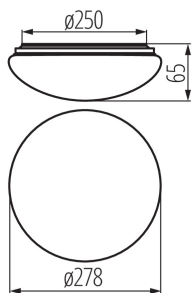

Stropní LED svítidlo

**VŠEOBECNÉ ÚDAJE:****Barva:** bílá**Místo montáže:** k usazení na strop**Místo použití:** uvnitř i vně**Minimální vzdálenost od osvětlovaného objektu:** 0,5m**Možnost spolupráce se stmívačem:** ne**Výška [mm]:** 65**Průměr [mm]:** 278**Integrovaný LED zdroj světla:** ano**TECHNICKÉ ÚDAJE:****Jmenovité napětí [V]:** 220-240 AC**Jmenovitá frekvence [Hz]:** 50**Maximální výkon [W]:** 12**Třída ochrany před úrazem elektrickým proudem:** I**Materiál difuzoru:** PC**Typ diody:** LED SMD**Světelný tok [lm]:** 900**Barva světla:** bílá**Náhradní teplota chromatičnosti [K]:** 4000**Stálost barev v násobcích MacAdamovy elipsy:** ≤6**Index podání barev:** 80**Životnost [h]:** 25000**Počet cyklů zap/vyp:** ≥20000**Úhel svícení [°]:** 120**Světelná účinnost [lm/W]:** 75**Rozsah okolních teplot, kterým může být výrobek vystaven [°C]:** -20÷35**Materiál korpusu:** kov**Typ přípojky:** šroubová svorkovnice**Doba nahřívání lampy [s]:** <1**Doba zapálení lampy [s]:** ≤0,5**Stupeň krytí IP:** 44