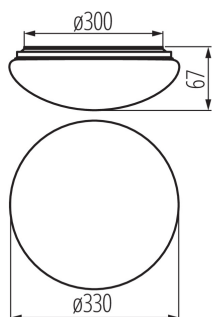

Stropní LED svítidlo

**VŠEOBECNÉ ÚDAJE:****Barva:** bílá**Místo montáže:** k usazení na strop**Místo použití:** uvnitř i vně**Minimální vzdálenost od osvětlovaného objektu:** 0,5m**Možnost spolupráce se stmívačem:** ne**Výška [mm]:** 67**Průměr [mm]:** 330**Integrovaný LED zdroj světla:** ano**TECHNICKÉ ÚDAJE:****Jmenovité napětí [V]:** 220-240 AC**Jmenovitá frekvence [Hz]:** 50**Maximální výkon [W]:** 18**Třída ochrany před úrazem elektrickým proudem:** I**Materiál difuzoru:** PC**Typ diody:** LED SMD**Světelný tok [lm]:** 1200**Barva světla:** bílá**Náhradní teplota chromatičnosti [K]:** 4000**Stálost barev v násobcích MacAdamovy elipsy:** ≤6**Index podání barev:** 80**Životnost [h]:** 25000**Počet cyklů zap/vyp:** ≥20000**Úhel svícení [°]:** 120**Světelná účinnost [lm/W]:** 67**Rozsah okolních teplot, kterým může být výrobek vystaven [°C]:** -20÷35**Materiál korpusu:** kov**Typ přípojky:** šroubová svorkovnice**Doba nahřívání lampy [s]:** <1**Doba zapálení lampy [s]:** ≤0,5**Stupeň krytí IP:** 44