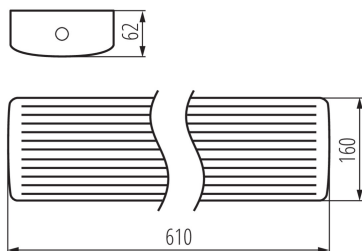

Lineární LED svítidlo

Kanlux MEBA LED je řada přísazených svítidel, která doplňují oblíbenou řadu svítidel Kanlux MEBA. Můžeme si vybrat modely o délce 610 mm (12/20W) a 1200 mm (22/40W), každý z nich má dva výkony a dvě barvy světla (3000/4000K) v jednom pouzdře. Kanlux MEBA LED znamená vysokou světelnou účinnost (až 125 lm/W), životnost 50 000 hodin a 5letou záruku. Další výhodou těchto svítidel je odolný, drážkovaný PC difuzor.

VŠEOBECNÉ ÚDAJE:

Barva: bílá

Místo montáže: k usazení na strop

Místo použití: uvnitř

Minimální vzdálenost od osvětlovaného objektu: 0,5m

Možnost spolupráce se stmívačem: ne

Délka [mm]: 600

Šířka [mm]: 160

Výška [mm]: 62

Integrovaný LED zdroj světla: ano

TECHNICKÉ ÚDAJE:

Jmenovité napětí [V]: 220-240 AC

Jmenovitá frekvence [Hz]: 50

Maximální výkon [W]: 12/20

Třída ochrany před úrazem elektrickým proudem: I

Materiál difuzoru: PC

Životnost [h]: 50000

Počet cyklů zap/vyp: ≥ 30000

Úhel svícení [°]: 120

Rozsah okolních teplot, kterým může být výrobek vystaven [°C]: 5÷25

Materiál korpusu: ocel

Typ přípojky: samosvorná svorkovnice

Rozsah průměrů používaných vodičů [mm²]: 0,75-2