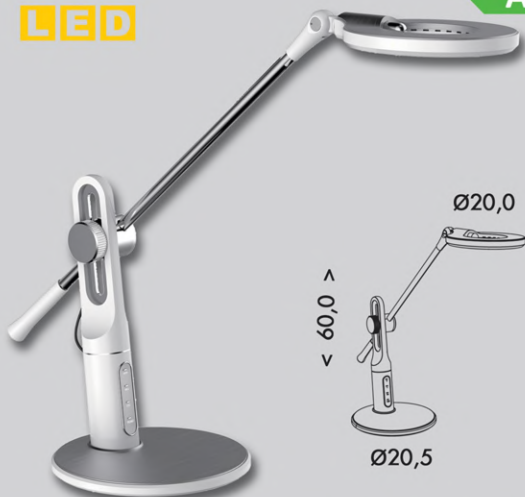

USB port pro nabíjení mobilních zařízení DC5V/1A

NOVINKA

LED

ALEX

A+

550lm

LBL1225-BI

550lm