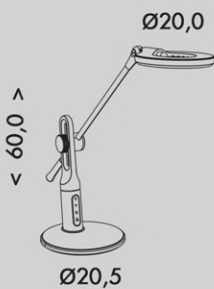

USB port pro nabíjení mobilních zařízení DC5V/1A

NOVINKA

LED

ALEX

A+

550lm

LBL1225-BI

550lm