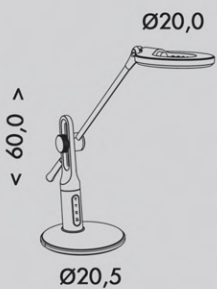

USB port pro nabíjení mobilních zařízení DC5V/1A

NOVINKA

LED

ALEX

A+

550lm

LBL1225-BI

550lm