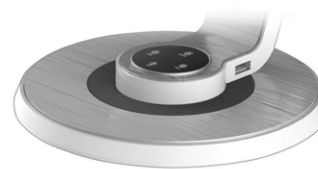

450lm

LBL1065-BI

450lm

LBL1065-CR

LBL1065-BI

8 590 849 530 339

LBL1065-CR

8 590 849 530 353

USB port pro nabíjení mobilních zařízení DC5V/1A

NOVINKA

LED

ALEX

A+

550lm

LBL1225-BI

550lm