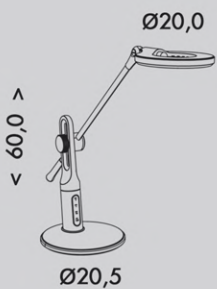

USB port pro nabíjení mobilních zařízení DC5V/1A

NOVINKA

LED

ALEX

A+

550lm

LBL1225-BI

550lm