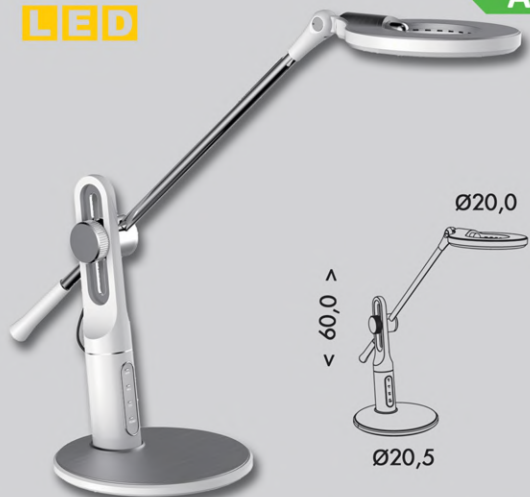

USB port pro nabíjení
mobilních zařízení
DC5V/1A

NOVINKA

LED

ALEX

A+

550lm

LBL1225-BI

550lm