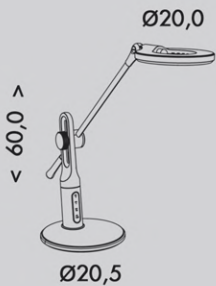

USB port pro nabíjení
mobilních zařízení
DC5V/1A

NOVINKA

LED

ALEX

A+

550lm

LBL1225-BI

550lm