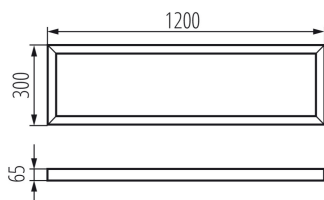

Přisazený rámeček

VŠEOBECNÉ ÚDAJE:

Barva: černá

Místo montáže: k usazení na strop

Délka [mm]: 1200

Šířka [mm]: 300

Výška [mm]: 65

TECHNICKÉ ÚDAJE: