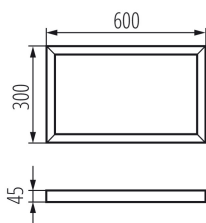

Přisazený rámeček BRAVO

VŠEOBECNÉ ÚDAJE:

Barva: stříbrná

Místo montáže: k usazení na strop

Délka [mm]: 600

Šířka [mm]: 300

Výška [mm]: 45

TECHNICKÉ ÚDAJE: