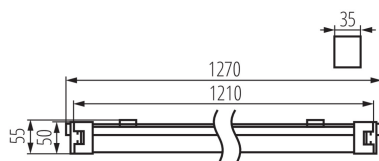

Lineární LED svítidlo

Kanlux TP SLIM TW je malé hermetické svítidlo, které můžeme namontovat v přisazené nebo závěsné formě. Komfort montáže je zajištěn pomocí nastavitelných úchytů a bezšroubových svorkovnic, které jsou připevněny ke svítidlu. Díky stupni krytí IP65 a odolnosti proti nárazu IK 08 můžeme svítidlo používat na takových místech, jako jsou průmyslové místnosti, sklady, parkoviště a garáže. Svítidla Kanlux TP SLIM TW mají navíc další funkčnost, což je možnost propojení v linii. Ve verzi 40W propojíme až 12 svítidel a ve verzi 50W až 10 svítidel.

### VŠEOBECNÉ ÚDAJE:

**Barva:** bílá

**Místo montáže:** k usazení na zeď, k usazení na strop

**Místo použití:** uvnitř i vně

**Minimální vzdálenost od osvětlovaného objektu:** 0,5m

**Možnost průběžného zapojení svítidel:** ano

**Možnost spolupráce se stmívačem:** ne

**Vyměnitelný světelný zdroj:** ne

**Směr svícení svítidla:** dole

**Délka [mm]:** 1235

**Šířka [mm]:** 35

**Výška [mm]:** 55

**Integrovaný LED zdroj světla:** ano

**Úhel svícení [°]:** X145/Y110

**Světelná účinnost [lm/W]:** 110

**Rozsah okolních teplot, kterým může být výrobek vystaven [°C]:** -20÷40

**Materiál korpusu:** plast

**Typ přípojky:** samosvorná svorkovnice