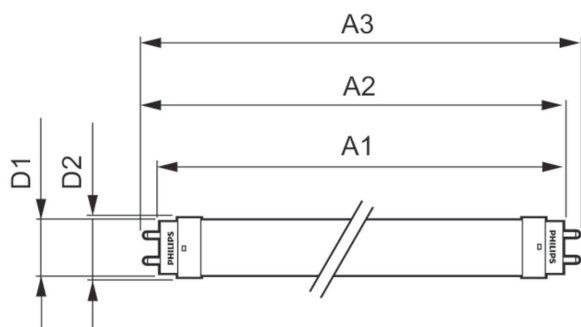

### Údaje o produktu

General Information	
Patice	G13 [ Medium Bi-Pin Fluorescent]
Splňuje požadavky evropské směrnice RoHS	Ano
Jmenovitá životnost (jmen.)	20000 h
Cyklus přepínání	50 000x
Light Technical	
Kód barvy	840 [ CCT 4000 K]
Vyzařovací úhel (jmen.)	240 °
Světelný tok (jmen.)	2000 lm
Barevné konstrukce	Chladná bílá (CW)
Náhradní teplota chromatičnosti (jmen.)	4000 K
Měrný výkon (jmen.) (nom.)	102,00 lm/W
Konzistence barev	<6
Index barevného podání (jmen.)	80
Světelný tok na konci jmenovité životnosti (jmen.)	70 %
Operating and Electrical	
Vstupní frekvence	50 až 60 Hz
Power (Rated) (Nom)	19,5 W
Proud zdroje (jmen.)	155 mA
Doba spuštění (jmen.)	0,5 s

Doba zahřátí na 60 % světla (jmen.)	0.5 s
Účinnost (jmen.)	0.5
Napětí (jmen.)	220-240 V
Temperature	
Okolní teplota (max.)	45 °C
Okolní teplota (min.)	-20 °C
Teplota skladování (max.)	65 °C
Teplota skladování (min.)	-40 °C
Maximální teplota (jmen.)	60 °C
Controls and Dimming	
Regulovatelné	Ne
Mechanical and Housing	
Úprava žárovky	Mléčná
Materiál žárovky	Glass
Délka výrobku	1500 mm
Tvar žárovky	Trubice, jedna patice
Approval and Application	
Štítek energetické účinnosti (EEL)	F
Výrobek šetřící energii	Yes

## Ecofit LEDtubes T8

Značky schválení	RoHS compliance CE marking KEMA Keur certificate
Spotřeba energie kWh/1000 h	20 kWh
<b>Product Data</b>	
Úplný kód výrobku	872790097115600
Objednací název produktu	Píla LED tube 1500mm 19.5W 840 G13
EAN/UPC – výrobek	8727900971156

### Rozměrové výkresy

T8 1500mm 220–240V 19.5-W 2000lm 4000K