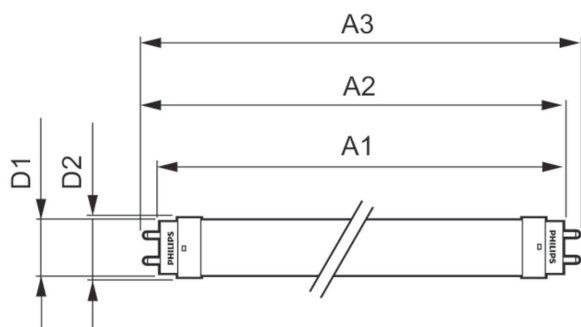

Údaje o produktu

General Information			
Patice	G13 [Medium Bi-Pin Fluorescent]	Doba zahřátí na 60 % světla (jmen.)	0.5 s
Splňuje požadavky evropské směrnice RoHS	Ano	Účinnost (jmen.)	0.5
Jmenovitá životnost (jmen.)	20000 h	Napětí (jmen.)	220-240 V
Cyklus přepínání	50 000x		
Light Technical		Temperature	
Kód barvy	840 [CCT 4000 K]	Okolní teplota (max.)	45 °C
Vyzařovací úhel (jmen.)	240 °	Okolní teplota (min.)	-20 °C
Světelný tok (jmen.)	1600 lm	Teplota skladování (max.)	65 °C
Barevné konstrukce	Chladná bílá (CW)	Teplota skladování (min.)	-40 °C
Náhradní teplota chromatičnosti (jmen.)	4000 K	Maximální teplota (jmen.)	55 °C
Měrný výkon (jmen.) (nom.)	100,00 lm/W	Controls and Dimming	
Konzistence barev	<6	Regulovatelné	Ne
Index barevného podání (jmen.)	80	Mechanical and Housing	
Světelný tok na konci jmenovité životnosti (jmen.)	70 %	Úprava žárovky	Mléčná
		Materiál žárovky	Glass
		Délka výrobku	1200 mm
		Tvar žárovky	Trubice, jedna patice
Operating and Electrical		Approval and Application	
Vstupní frekvence	50 až 60 Hz	Štítek energetické účinnosti (EEL)	F
Power (Rated) (Nom)	16 W	Výrobek šetřící energii	Yes
Proud zdroje (jmen.)	134 mA		
Doba spuštění (jmen.)	0,5 s		

Ecofit LEDtubes T8

Značky schválení	RoHS compliance CE marking KEMA Keur certificate
Spotřeba energie kWh/1000 h	16 kWh
Product Data	
Úplný kód výrobku	872790097111800
Objednací název produktu	Píla LED tube 1200mm 16W 840 G13
EAN/UPC – výrobek	8727900971118

Objednací kód	97111800
Číslování SAP – počet v balení	1
Číslování SAP – balení v krabici	20
Materiál SAP	929003131102
Celková hmotnost SAP (kus)	0,215 kg

Rozměrové výkresy

T8 1200mm 220–240V 16-W 1600lm 4000K