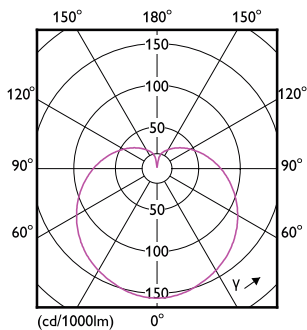

LEDlustre CorePro 7W P48 E27 840-GUL

LEDlustre CorePro P48 7W E27 840 FR-LDD