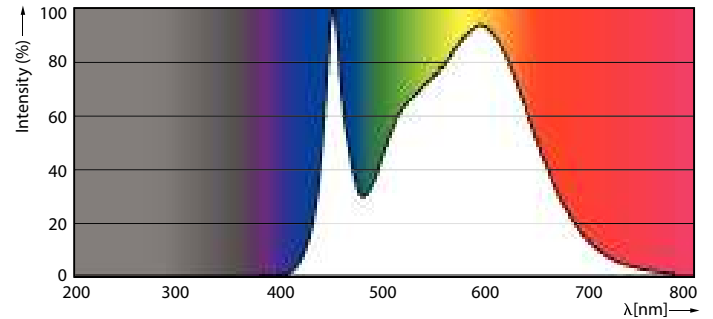

LEDlustre CorePro 7W P48 E27 840 FR-POC