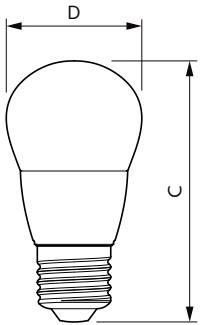

CorePro LEDcandle

Registrační číslo EPREL	453215
Product data	
Úplný kód výrobku	871951431306400
Objednací název produktu	CorePro lustre ND 7-60W E27 840 P48 FR
EAN/UPC – výrobek	8719514313064

Objednací kód	31306400
Číslování SAP – počet v balení	1
Číslování SAP – balení v krabici	10
Materiál SAP	929002973202
Celková hmotnost kopie (kus)	0,028 kg

Rozměrové výkresy

CorePro lustre ND 7-60W E27 840 P48 FR

Product	D	C
CorePro lustre ND 7-60W E27 840 P48 FR	48 mm	95 mm