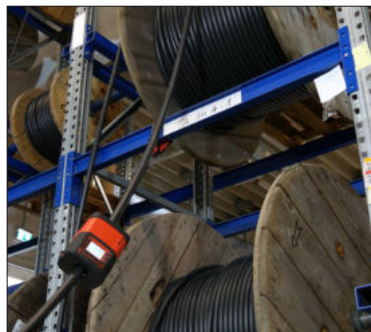

PŘÍKLADY POUŽITÍ PŘÍSTROJE RUNPOMETER RM35

Popruh s klipem RM35
ve skladu kabelů