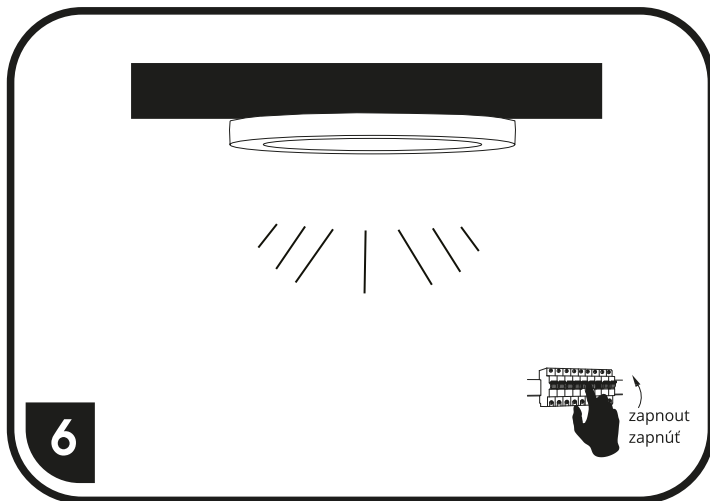

LED-IN/HF

Instalace bez montážního otvoru (přímo na stěnu) / Inštalácia bez montážneho otvoru (priamo na stenu)

S ohledem na technické důvody související s funkcí svítidla, není vhodné světelný zdroj ze svítidla demontovat/vyměňovat.

Vzhľadom na technické dôvody súvisiace s funkciou svietidla, nie je vhodné svetelný zdroj zo svietidla demontovať/vymieňať.

ilustrační obr.

LED-IN/HF

Instalace bez montážního otvoru (přímo na stěnu) / Inštalácia bez montážneho otvoru (priamo na stenu)