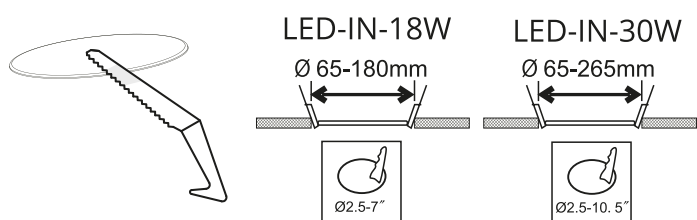

Maximální intenzita světla pro sepnutí - 100lux
Maximální intenzita světla pro zopnutí - 100lux
Doba svícení - 40s
Doba svietenie - 40s

HF senzor je nastaven výrobcem - nelze přenastavit
HF senzor je nastavený výrobcem - nedá sa prenasťaviť