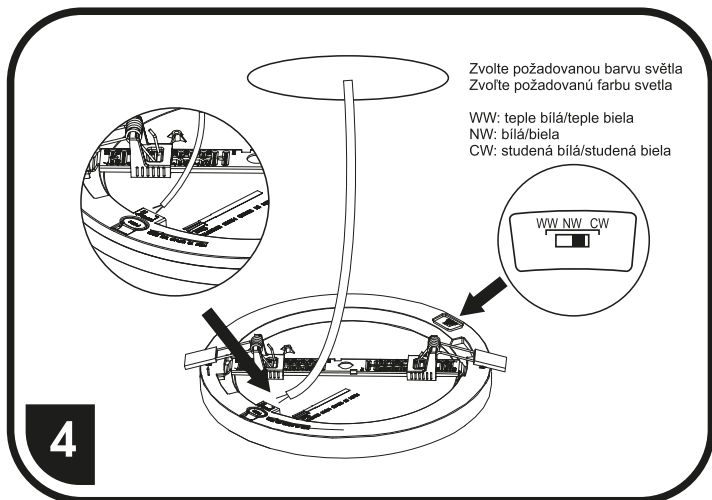

LED-IN/HF

Instalace bez montážního otvoru (přímo na stěnu) / Inštalácia bez montážneho otvoru (priamo na stenu)

S ohledem na technické důvody související s funkcí svítidla, není vhodné světelný zdroj ze svítidla demontovat/vyměňovat.

Vzhľadom na technické dôvody súvisiace s funkciou svietidla, nie je vhodné svetelný zdroj zo svietidla demontovať/vymieňať.

ilustrační obr.