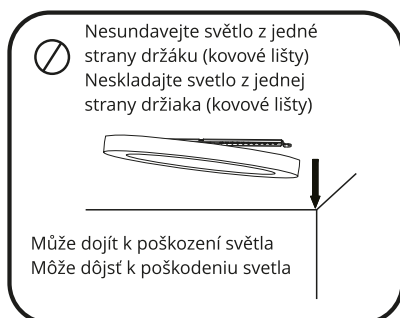

LED-IN/HF

Instalace bez montážního otvoru (přímo na stěnu) / Inštalácia bez montážneho otvoru (priamo na stenu)

S ohledem na technické důvody související s funkcí svítidla, není vhodné světelný zdroj ze svítidla demontovat/vyměňovat.

Vzhľadom na technické dôvody súvisiace s funkciou svietidla, nie je vhodné svetelný zdroj zo svietidla demontovať/vymieňať.

ilustrační obr.

LED-IN/HF

Instalace bez montážního otvoru (přímo na stěnu) / Inštalácia bez montážneho otvoru (priamo na stenu)