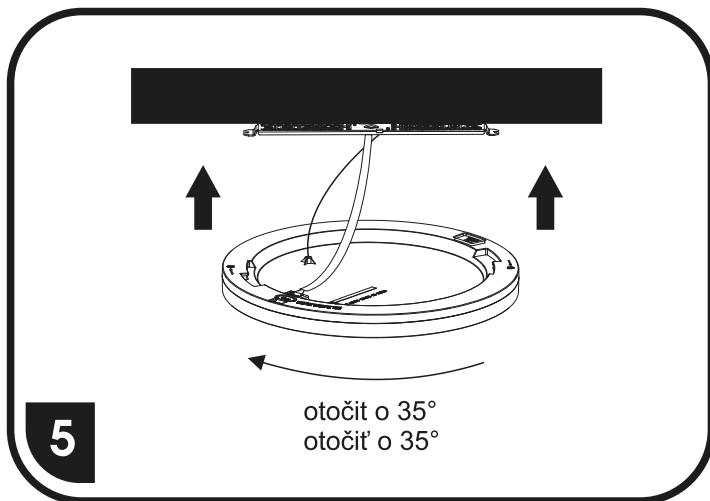

LED-IN/HF

Instalace bez montážního otvoru (přímo na stěnu) / Inštalácia bez montážneho otvoru (priamo na stenu)

S ohledem na technické důvody související s funkcí svítidla, není vhodné světelný zdroj ze svítidla demontovat/vyměňovat.

Vzhľadom na technické dôvody súvisiace s funkciou svietidla, nie je vhodné svetelný zdroj zo svietidla demontovať/vymieňať.

ilustrační obr.

LED-IN/HF

Instalace bez montážního otvoru (přímo na stěnu) / Inštalácia bez montážneho otvoru (priamo na stenu)