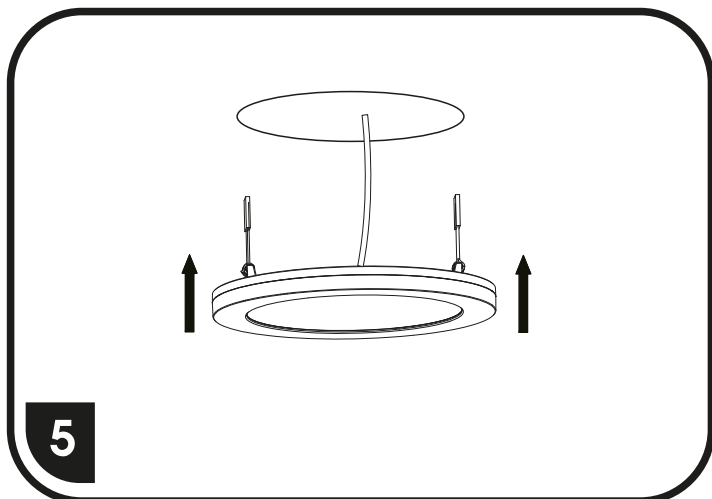

LED-IN/HF

Instalace bez montážního otvoru (přímo na stěnu) / Inštalácia bez montážneho otvoru (priamo na stenu)

S ohledem na technické důvody související s funkcí svítidla, není vhodné světelný zdroj ze svítidla demontovat/vyměňovat.

Vzhľadom na technické dôvody súvisiace s funkciou svietidla, nie je vhodné svetelný zdroj zo svietidla demontovať/vymieňať.

ilustrační obr.