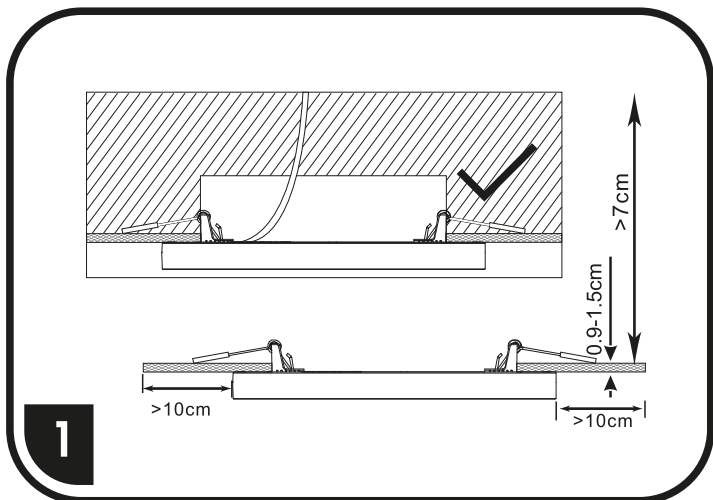

LED-IN/HF

Instalace bez montážního otvoru (přímo na stěnu) / Inštalácia bez montážneho otvoru (priamo na stenu)

S ohledem na technické důvody související s funkcí svítidla, není vhodné světelný zdroj ze svítidla demontovat/vyměňovat.

Vzhľadom na technické dôvody súvisiace s funkciou svietidla, nie je vhodné svetelný zdroj zo svietidla demontovať/vymieňať.

ilustrační obr.