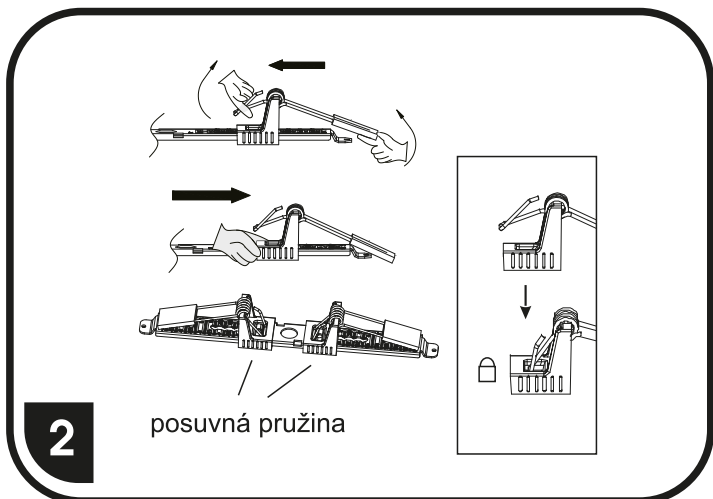

LED-IN/HF

Instalace bez montážního otvoru (přímo na stěnu) / Inštalácia bez montážneho otvoru (priamo na stenu)

S ohledem na technické důvody související s funkcí svítidla, není vhodné světelný zdroj ze svítidla demontovat/vyměňovat.

Vzhľadom na technické dôvody súvisiace s funkciou svietidla, nie je vhodné svetelný zdroj zo svietidla demontovať/vymieňať.

ilustrační obr.