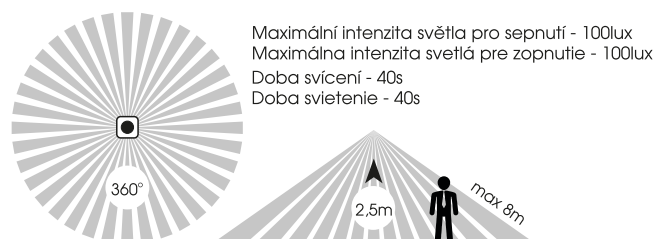

Maximální intenzita světla pro sepnutí - 100lux
Maximální intenzita světla pro zopnutí - 100lux
Doba svícení - 40s
Doba svietenie - 40s

HF senzor je nastaven výrobcem - nelze přenastavit
HF senzor je nastavený výrobcem - nedá sa prenasťaviť