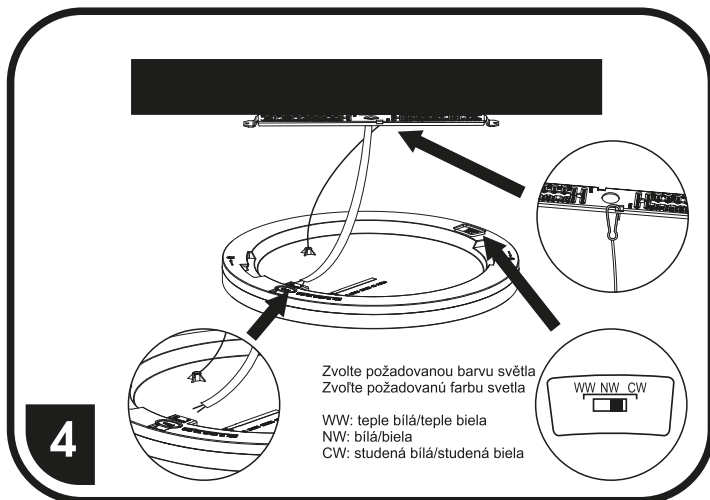

LED-IN/HF

Instalace bez montážního otvoru (přímo na stěnu) / Inštalácia bez montážneho otvoru (priamo na stenu)

S ohledem na technické důvody související s funkcí svítidla, není vhodné světelný zdroj ze svítidla demontovat/vyměňovat.

Vzhľadom na technické dôvody súvisiace s funkciou svietidla, nie je vhodné svetelný zdroj zo svietidla demontovať/vymieňať.

ilustrační obr.

LED-IN/HF

Instalace bez montážního otvoru (přímo na stěnu) / Inštalácia bez montážneho otvoru (priamo na stenu)