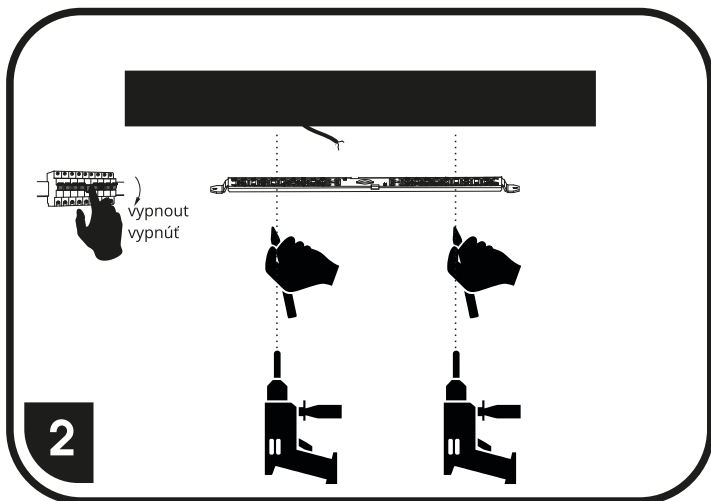

LED-IN/HF

Instalace bez montážního otvoru (přímo na stěnu) / Inštalácia bez montážneho otvoru (priamo na stenu)

S ohledem na technické důvody související s funkcí svítidla, není vhodné světelný zdroj ze svítidla demontovat/vyměňovat.

Vzhľadom na technické dôvody súvisiace s funkciou svietidla, nie je vhodné svetelný zdroj zo svietidla demontovať/vymieňať.

ilustrační obr.

LED-IN/HF

Instalace bez montážního otvoru (přímo na stěnu) / Inštalácia bez montážneho otvoru (priamo na stenu)