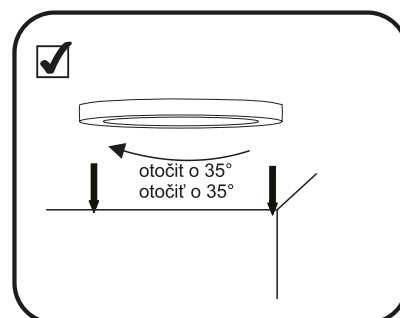

LED-IN/HF

Instalace bez montážního otvoru (přímo na stěnu) / Inštalácia bez montážneho otvoru (priamo na stenu)

S ohledem na technické důvody související s funkcí svítidla, není vhodné světelný zdroj ze svítidla demontovat/vyměňovat.

Vzhľadom na technické dôvody súvisiace s funkciou svietidla, nie je vhodné svetelný zdroj zo svietidla demontovať/vymieňať.

ilustrační obr.

LED-IN/HF

Instalace bez montážního otvoru (přímo na stěnu) / Inštalácia bez montážneho otvoru (priamo na stenu)