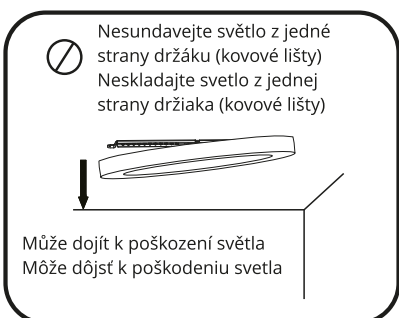

LED-IN/HF

Instalace bez montážního otvoru (přímo na stěnu) / Inštalácia bez montážneho otvoru (priamo na stenu)

S ohledem na technické důvody související s funkcí svítidla, není vhodné světelný zdroj ze svítidla demontovat/vyměňovat.

Vzhľadom na technické dôvody súvisiace s funkciou svietidla, nie je vhodné svetelný zdroj zo svietidla demontovať/vymieňať.

ilustrační obr.

LED-IN/HF

Instalace bez montážního otvoru (přímo na stěnu) / Inštalácia bez montážneho otvoru (priamo na stenu)