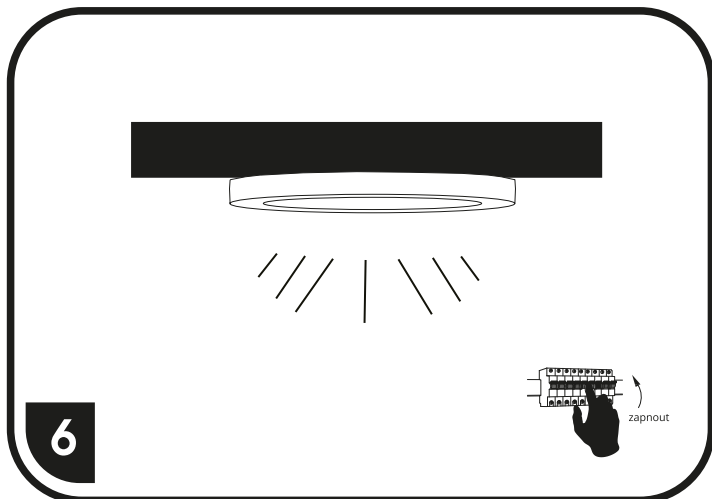

LED-IN/HF

Instalace bez montážního otvoru (přímo na stěnu) / Inštalácia bez montážneho otvoru (priamo na stenu)

S ohledem na technické důvody související s funkcí svítidla, není vhodné světelný zdroj ze svítidla demontovat/vyměňovat.

Vzhľadom na technické dôvody súvisiace s funkciou svietidla, nie je vhodné svetelný zdroj zo svietidla demontovať/vymieňať.

ilustrační obr.