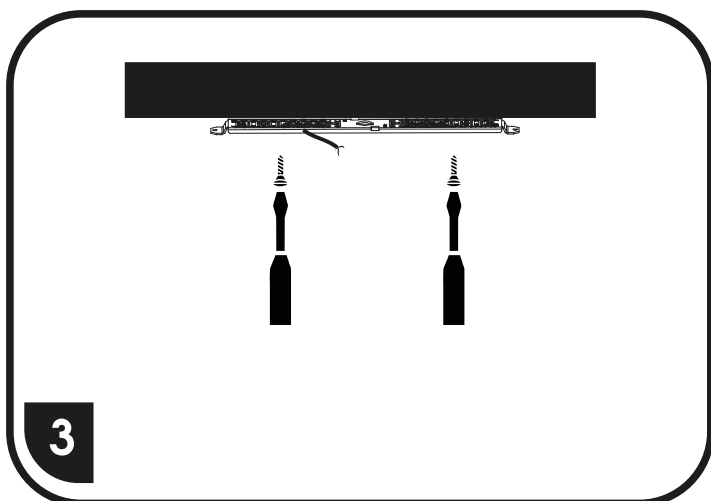

LED-IN/HF

Instalace bez montážního otvoru (přímo na stěnu) / Inštalácia bez montážneho otvoru (priamo na stenu)

S ohledem na technické důvody související s funkcí svítidla, není vhodné světelný zdroj ze svítidla demontovat/vyměňovat.

Vzhľadom na technické dôvody súvisiace s funkciou svietidla, nie je vhodné svetelný zdroj zo svietidla demontovať/vymieňať.

ilustrační obr.

LED-IN/HF

Instalace bez montážního otvoru (přímo na stěnu) / Inštalácia bez montážneho otvoru (priamo na stenu)