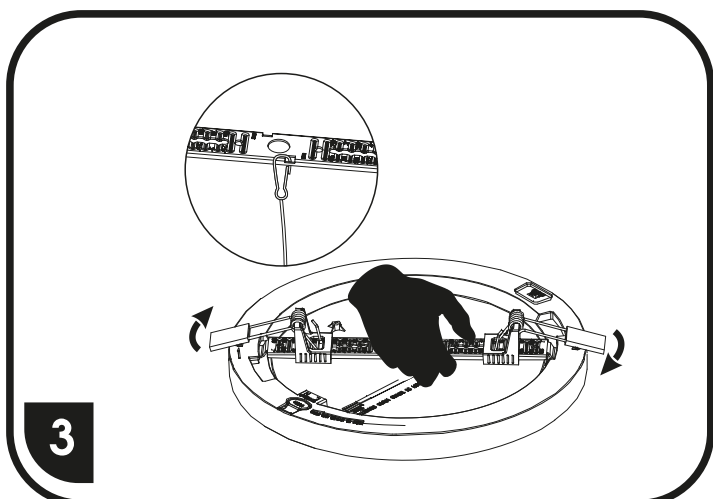

LED-IN/HF

Instalace bez montážního otvoru (přímo na stěnu) / Inštalácia bez montážneho otvoru (priamo na stenu)

S ohledem na technické důvody související s funkcí svítidla, není vhodné světelný zdroj ze svítidla demontovat/vyměňovat.

Vzhľadom na technické dôvody súvisiace s funkciou svietidla, nie je vhodné svetelný zdroj zo svietidla demontovať/vymieňať.

ilustrační obr.