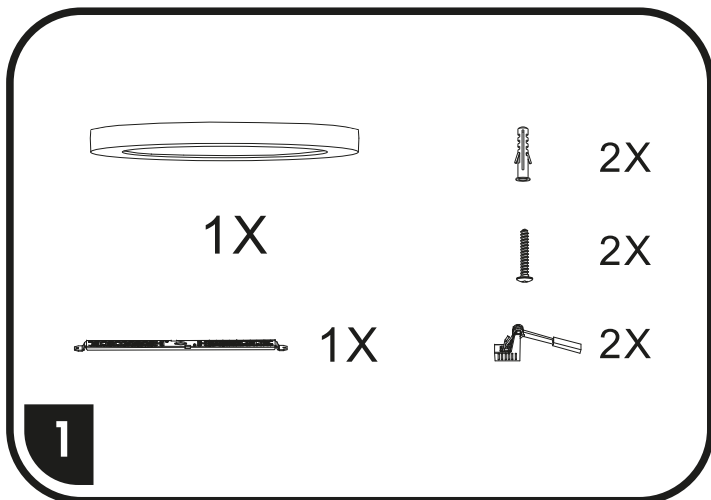

LED-IN/HF

Instalace bez montážního otvoru (přímo na stěnu) / Inštalácia bez montážneho otvoru (priamo na stenu)

S ohledem na technické důvody související s funkcí svítidla, není vhodné světelný zdroj ze svítidla demontovat/vyměňovat.

Vzhľadom na technické dôvody súvisiace s funkciou svietidla, nie je vhodné svetelný zdroj zo svietidla demontovať/vymieňať.

ilustrační obr.

LED-IN/HF

Instalace bez montážního otvoru (přímo na stěnu) / Inštalácia bez montážneho otvoru (priamo na stenu)