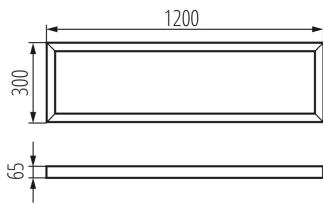

Přisazený rámeček

VŠEOBECNÉ ÚDAJE:

Barva: bílá

Místo montáže: k usazení na strop

Délka [mm]: 1200

Šířka [mm]: 300

Výška [mm]: 65

TECHNICKÉ ÚDAJE:

Materiál: ocel