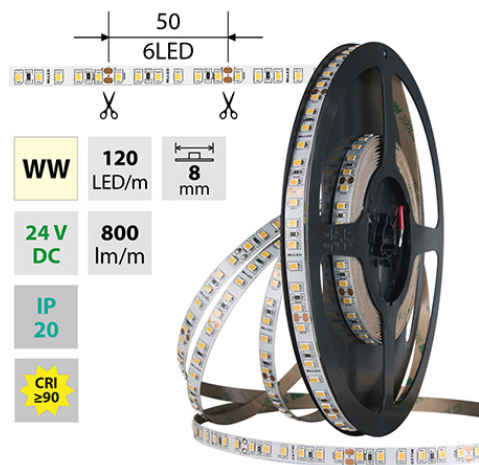

LED pásek WW, 120LED, 800lm/m, 9,6W/m, 24V, IP20, 50m

Kód produktu: **ML-126.840.60.2**

Typ produktu: **2835WW-M120L8W20F24RA90-5**

McLED Asist

+420 220 184 886, +420 220 184 827, +420 220 184 894, +420 220 184 881

support@mcled.cz

Popis: LED pásek SMD2835, teplá bílá (3000K), 9,6W, 120LED, 800lm/m, CRI>90, segment 50mm, 6LED/segment, IP20, DC 24V, životnost 54000h, šíře 8mm, bílý PCB pásek, max. délka pásu při jednostranném zapojení: 7m, opatřen samolepící páskou 3M, UV stabilní. Balení 50m.

Max. délka pásu při oboustranném napájení [m]: **14**

Pásek s délkou na míru: **ne**

Nutno umístit na hliníkový profil: **ne**

Barva světla: **teplá bílá WW**

Svítivost: **střední - dekorativní**

Délka pásu v balení: **50 m**

Dělitelnost pásu po [mm]: **50 mm**

Počet LED na segment: **6**

Záruka McLED [M]: **60**

EAN: **8595607110341**

WW	120 LED/m	8 mm
24 V DC	800 lm/m	
IP 20		
CRI ≥90		

WW 2800 - 3100 K	SMD 2835	120 LED/m	9,6 W/m	800 lm/m	8 mm
IP 20	24 V DC	6 LED 50 mm	≤ 7 m 24 VDC	≤ 14 m 24 VDC	
CRI ≥ 90	120°	54000 h L70			