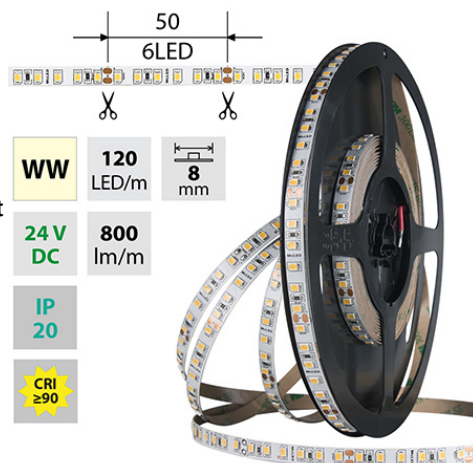

LED pásek WW, 120LED, 800lm/m, 9,6W/m, 24V, IP20, 50m

Kód produktu: **ML-126.840.60.2**

Typ produktu: **2835WW-M120L8W20F24RA90-5**

McLED Asist

+420 220 184 886, +420 220 184 827, +420 220 184 894, +420 220 184 881

support@mcled.cz

Popis: LED pásek SMD2835, teplá bílá (3000K), 9,6W, 120LED, 800lm/m, CRI>90, segment 50mm, 6LED/segment, IP20, DC 24V, životnost 54000h, šíře 8mm, bílý PCB pásek, max. délka pásu při jednostranném zapojení: 7m, opatřen samolepící páskou 3M, UV stabilní. Balení 50m.

WW	120 LED/m	8 mm
24 V DC	800 lm/m	
IP 20		
CRI ≥90		

Parametry:

Provedení: **Páska**

Způsob montáže: **Povrchová montáž**

Typ světelného zdroje: **LED nevyměnitelný**

Počet LED na metr [-]: **120**

Počet LED na 1 stopu [-]: **36,57**

Max. délka pásu při oboustranném napájení [m]: **14**

Pásek s délkou na míru: **ne**

Nutno umístit na hliníkový profil: **ne**

Barva světla: **teplá bílá WW**

Svítivost: **střední - dekorativní**

Délka pásu v balení: **50 m**