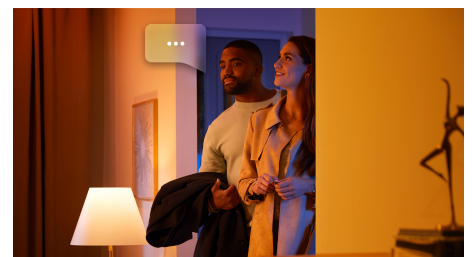

Ovládejte světla hlasem*

Philips Hue funguje s hlasovými asistenty Amazon Alexa či Google Assistant po spárování se zařízeními Google Nest nebo Amazon Echo. Pomocí jednoduchých hlasových příkazů můžete ovládat několik světel, ale i třeba jediné svítidlo v místnosti.