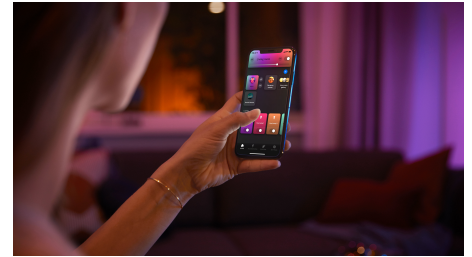

Ovládejte aplikací Bluetooth až 10 světel

Aplikace Hue Bluetooth vám umožňuje ovládat chytré osvětlení Hue v jedné místnosti u vás doma. Můžete přidat až deset chytrých světel a ovládat je jednoduchým stisknutím tlačítka na vašem mobilním zařízení.