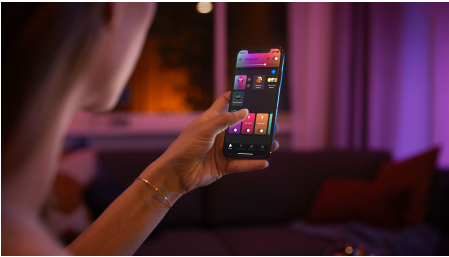

PHILIPS

Dvojité bodové
svítidlo Fugato

Hue White and Color
Ambiance

Včetně žárovky LED GU10

Ovládání pomocí aplikace přes
Bluetooth

Ovládání pomocí aplikace nebo
hlasem*

Přidáním Hue Bridge získáte
další funkce

50632/31/P7

Snadné a chytré osvětlení

Svítidlo Hue Fugato rozzáří váš domov barvami. Skvěle se hodí do obývacích pokojů a ložnic. Ovládáním přes Bluetooth je můžete snadno zapínat, vypínat, stmívat a nastavovat světelné scény, nebo využijte můstek Hue Bridge s komplexní sadou funkcí.

Snadné a chytré osvětlení

- Ovládejte aplikací Bluetooth až 10 světel
- Ovládejte světla hlasem*
- Vytvořte si zážitky šité na míru s barevným chytrým světlem
- Navodte si správnou atmosféru teplým až studeným bílým světlem
- Získejte ideální světelná schémata pro vaše každodenní činnosti
- Hue Bridge vám přinese kompletní nabídku funkcí pro chytré osvětlení

Přednosti

Ovládejte aplikací Bluetooth až 10 světel

Aplikace Hue Bluetooth vám umožňuje ovládat chytré osvětlení Hue v jedné místnosti u vás doma. Můžete přidat až deset chytrých světel a ovládat je jednoduchým stisknutím tlačítka na vašem mobilním zařízení.