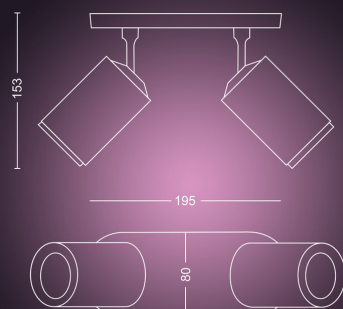

PHILIPS

Dvojité bodové
svítidlo Fugato

Hue White and Color
Ambiance

Včetně žárovky LED GU10

Ovládání pomocí aplikace přes
Bluetooth

Ovládání pomocí aplikace nebo
hlasem*

Přidáním Hue Bridge získáte
další funkce