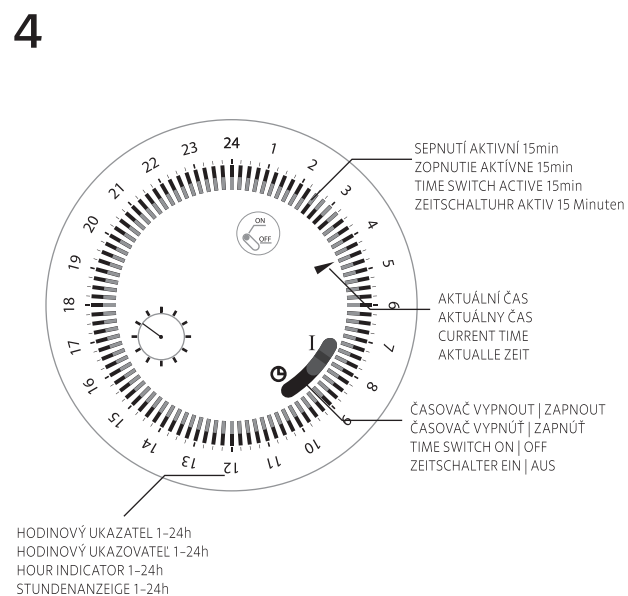

Instalace | Inštalácia | Installation | Installierung

Technické údaje se mohou změnit bez předchozího upozornění.
Technické údaje sa môžu zmeniť bez predchádzajúceho upozornenia.

Všechna práva vyhrazena.
Všetky práva vyhradené.

Technical data can be changed without previous notice.
Technische Daten können sich ohne vorheriges Hinweis verändern.

All rights reserved.
Alle Rechte vorbehalten.