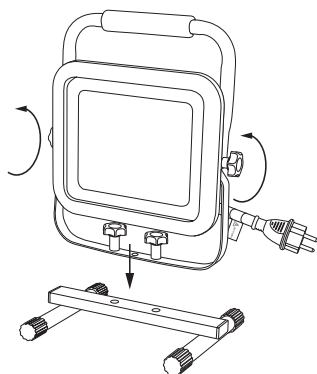

Instalace | Inštalácia | Installation | Installierung

Model	W	Im	K	si x č	kg	⊙
PN54300003	30	2700	4000	212x285x195	1720g	2x
PN54300004	50	4500	4000	257x345x205	2200g	2x

1

2

3

4

5

6

Technické údaje se mohou změnit bez předchozího upozornění.
Technické údaje sa môžu zmeniť bez predchádzajúceho upozornenia.