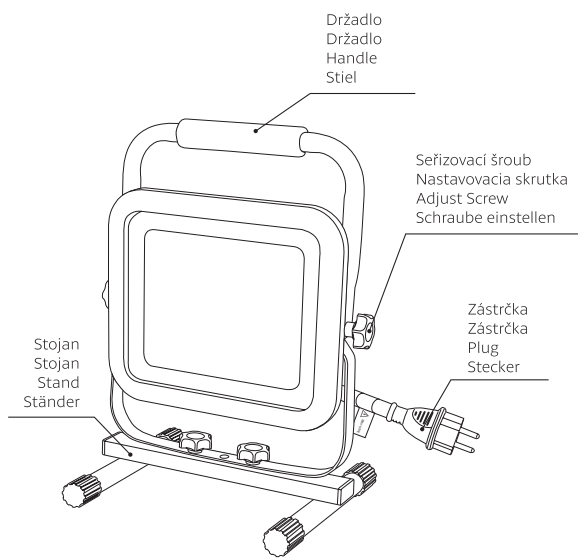

Instalace | Inštalácia | Installation | Installierung

Model	W	Im	K	si x č	kg	⊙
PN54300003	30	2700	4000	212x285x195	1720g	2x
PN54300004	50	4500	4000	257x345x205	2200g	2x

1

2

3

4

5

6

Technické údaje se mohou změnit bez předchozího upozornění.
Technické údaje sa môžu zmeniť bez predchádzajúceho upozornenia.