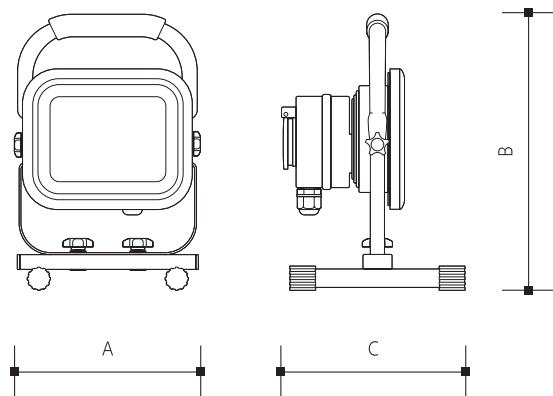

Instalace | Inštalácia | Installation | Installierung

Model	W	Im	K	si x č	kg	⊙
PN54300003	30	2700	4000	212x285x195	1720g	2x
PN54300004	50	4500	4000	257x345x205	2200g	2x