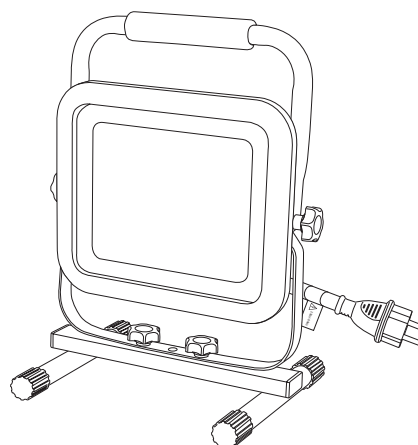

Instalace | Inštalácia | Installation | Installierung

Model	W	Im	K	si x č	kg	⊙
PN54300003	30	2700	4000	212x285x195	1720g	2x
PN54300004	50	4500	4000	257x345x205	2200g	2x

1

2

3

4

5

6

Technické údaje se mohou změnit bez předchozího upozornění.
Technické údaje sa môžu zmeniť bez predchádzajúceho upozornenia.