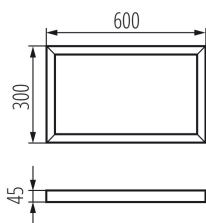

Přisazený rámeček BRAVO

VŠEOBECNÉ ÚDAJE:

Barva: bílá

Místo montáže: k usazení na strop

Délka [mm]: 600

Šířka [mm]: 300

Výška [mm]: 45

TECHNICKÉ ÚDAJE: