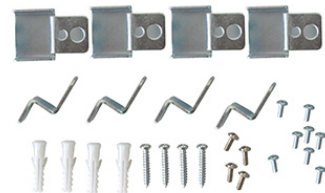

Sada k přisazení LED panelů Office

Kód produktu: **ML-419.002.32.0**

Typ produktu: **Z-03**

McLED Asist

+420 220 184 886, +420 220 184 827, +420 220 184 894, +420 220 184 881

support@mcled.cz

Popis: Sada 4 ks úchytů k upevnění svítidel Office ke stropu. Jedna sada postačí k uchycení 1 ks LED panelu Office 6060, k uchycení panelů Office 12030 a 12060 je třeba použít 6 ks úchytů (2 sady). Mezera 50 mm mezi stropem a svítidlem.

Parametry:

EAN: 8595607118033

Barva: Hliník

Materiál: Kov

Typ příslušenství: Montážní sada

Výška / hloubka [mm]: 50

Záruka McLED [M]: 24