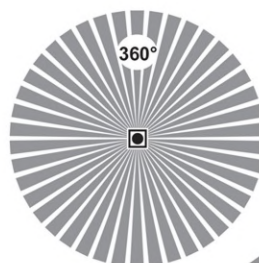

HF senzor detekuje pohyb i přes sklo a lehké stavební materiály.

min max  
10sec - 12min

min max  
3lux - 2000lux

WHST707-LED/HF