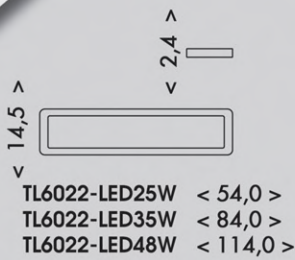

24W **2200lm**

TL4009-LED24W

TL4009-LED10W

TL4009-LED15W

TL4009-LED20W

TL4009-LED24W

NOVINKA  
LED

SEMI  
A+