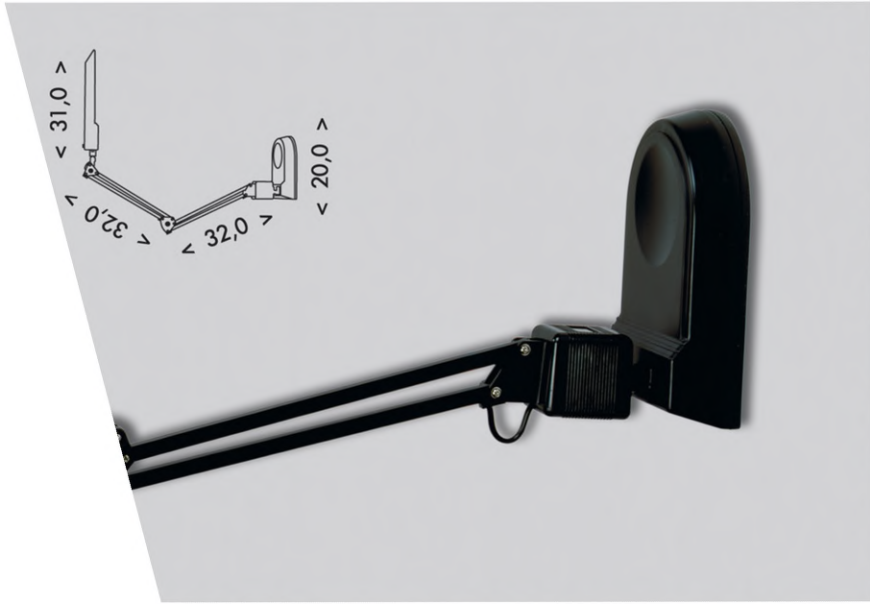

LED/CR

630lm

L50164-LED/STR