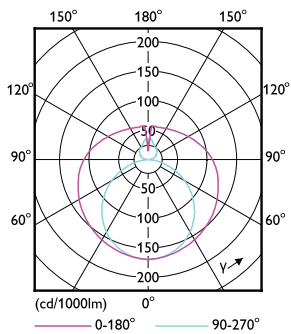

Rozměrové výkresy

Product	D1	D2	A1	A2	A3
MAS LEDtube VLE 1500mm HO 20.5W 840 T8	25,8 mm	28 mm	1498,7 mm	1505,8 mm	1512,9 mm

TLED 5ft 220-240V20.5-58W3100lm4000K G13

Fotometrické údaje

© 2019 Philips Lighting B.V. Page 1/1