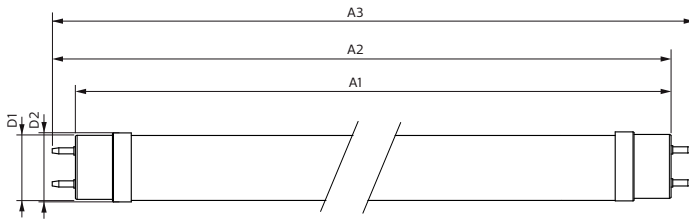

Rozměrové výkresy

Product	D1	D2	A1	A2	A3
MAS LEDtube VLE 1500mm HO 20.5W 840 T8	25,8 mm	28 mm	1498,7 mm	1505,8 mm	1512,9 mm

TLED 5ft 220-240V20.5-58W3100lm4000K G13

Fotometrické údaje

© 2019 Philips Lighting B.V. Page 1/1