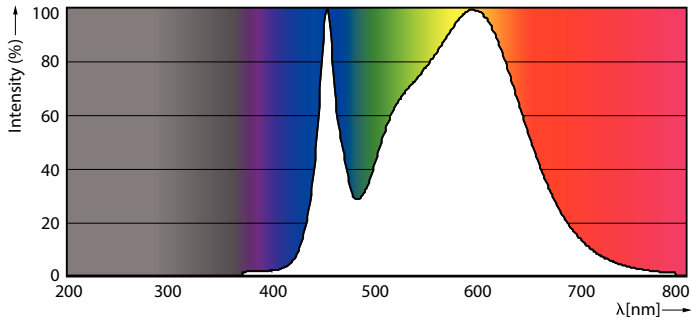

Master Value LEDtube T8

Fotometrické údaje