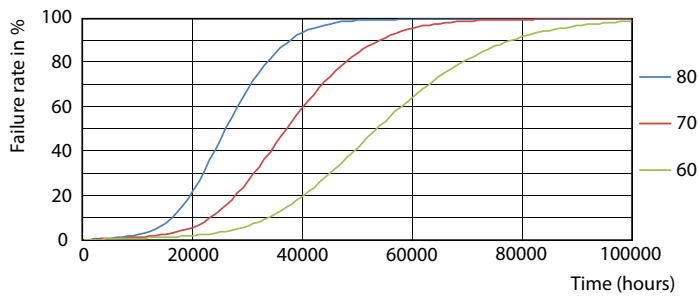

Master Value LEDtube T8

Fotometrické údaje

Životnost