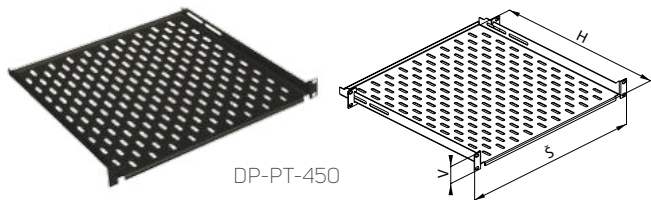

## 19" PEVNÉ ODLEHČENÉ POLICE ŘADY DP-PT

- 1,5mm plech
- Montážní podpěry jsou součástí
- Barva: prášková barva RAL 9005
- Nosnost max. 20 kg rovnoměrného zatížení; maximální nosnost snížena o 25 % při montáži pouze na přední pár vertikálních lišt (hloubka police 150, 250 a 350 mm)
- Delší podpěry DP-PO-PD jsou k dispozici
- Balení zahrnuje: 1x police, 2x zadní podpěra

| Kód       | V (v U) | Š   | H (mm) | Min.–max. vzd. <sup>1</sup> | Max. vzd. <sup>2</sup> | Balení |
|-----------|---------|-----|--------|-----------------------------|------------------------|--------|
| DP-PT-150 | 1       | 19" | 150    | 75–121                      | 370                    | 1 ks   |
| DP-PT-250 | 1       | 19" | 250    | 125–221                     | 470                    | 1 ks   |
| DP-PT-350 | 1       | 19" | 350    | 175–321                     | 570                    | 1 ks   |
| DP-PT-450 | 1       | 19" | 450    | 225–421                     | 670                    | 1 ks   |
| DP-PT-550 | 1       | 19" | 550    | 275–521                     | 770                    | 1 ks   |
| DP-PT-650 | 1       | 19" | 650    | 325–621                     | 870                    | 1 ks   |
| DP-PT-750 | 1       | 19" | 750    | 375–721                     | 970                    | 1 ks   |
| DP-PT-850 | 1       | 19" | 850    | 425–821                     | 1070                   | 1 ks   |