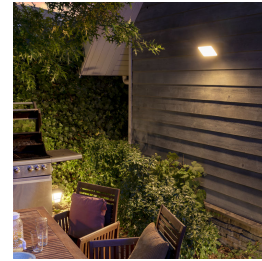

Silné světlo

Součástí tohoto svítidla systému Philips Hue je světelný zdroj LED, který dokáže osvětlit velkou část vaší zahrady. Svítidlo dokáže jasně osvětlit přístupovou nebo příjezdovou cestu či hlavní a vedlejší vchodové dveře – jak jinak než příjemným světlem. Díky tomuto výkonnému svítidlu systému Philips Hue nikdy neztratíte přehled o situaci kolem svého domu.

Specifikace

Design a provedení

- Barva: černá
- Materiál: kov, syntetická látka

Obsahuje funkce/příslušenství navíc

- Nastavitelné bodové světlo: Ano
- Možnost ztlumení pomocí vypínače Hue Switch a aplikace Hue: Ano

Charakteristika světla

- Index barevného podání (CRI): 80

Různé

- Speciálně navrženo pro: Zahrada a dvůr
- Typ: Nástěnné svítidlo