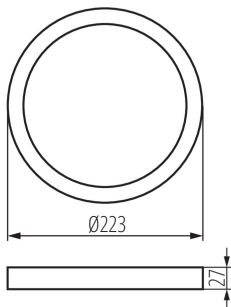

31089 SP FRAME N 18W-R

Příslušenství ke svítidlu typu downlight

VŠEOBECNÉ ÚDAJE:

Barva: bílá

Výška [mm]: 27

Průměr [mm]: 223

TECHNICKÉ ÚDAJE:

Materiál: plast