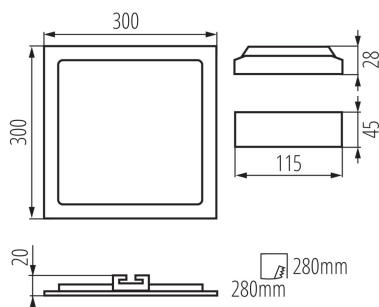

Svítidlo typu downlight

IP
44/20

EA
SY
insta
lation

Kanlux KATRO V2LED je nová verze svítidel KATRO N LED, populárních hranatých stropních svítidel pro vnitřní použití. Kombinují estetický design se světlem získaným díky LED technologii. Vysoká třída krytí IP44 zabraňuje pronikání vody a prachu do interiéru.

VŠEOBECNÉ ÚDAJE:

Barva: bílá

Místo montáže: k zabudování do stropu

Místo použití: uvnitř

Minimální vzdálenost od osvětlovaného objektu: 0,5m

Možnost spolupráce se stmívačem: ne

Vyměnitelný světelný zdroj: ne

Výrobek není určen k pokrytí termoizolačním materiálem: ano

Délka [mm]: 300

Šířka [mm]: 300

Výška [mm]: 20

Montážní otvor [mm]: 280x280

Délka vodiče [m]: 0.05

Integrovaný LED zdroj světla: ano

TECHNICKÉ ÚDAJE:

Jmenovité napětí [V]: 220-240 AC

Jmenovitá frekvence [Hz]: 50/60

Maximální výkon [W]: 24

Třída ochrany před úrazem elektrickým proudem: II

Materiál difuzoru: plast

Typ diody: LED SMD

Světelný tok [lm]: 1680

Barva světla: bílá

Teplota chromatičnosti [K]: 4000

Stejnorodost barev [SDCM]: ≤6

Index podání barev Ra: ≥80

Životnost [h]: 15000

Počet cyklů zap/vyp: ≥20000

Úhel svícení [°]: 110

Světelná účinnost [lm/W]: 70

Rozsah okolních teplot, kterým může být výrobek vystaven [°C]: 5÷25

Materiál korpusu: hliníková slitina

Materiál reflektoru: 0.75

Typ přípojky: volné konce kabelů

Průřez kabelu [mm²]: 0.75

Součástí svítidla jsou vestavěné LED zdroje s