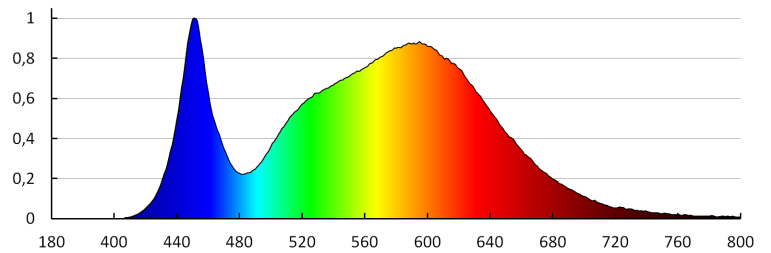

energetickými třídami: A++,A+,A

Doba nahřívání lampy [s]: ≤ 1

Doba zapálení lampy [s]: $\leq 0,5$

Stupeň krytí IP: 44/20

KANLUX S.A. (kat 28943) KATRO V2LED18W-NW-W / LDC (Polar)