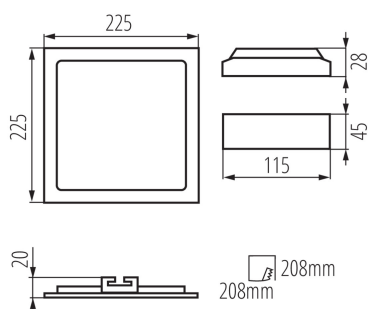

Svítidlo typu downlight

IP
44/20

EA
SY
insta
lation

Kanlux KATRO V2LED je nová verze svítidel KATRO N LED, populárních hranatých stropních svítidel pro vnitřní použití. Kombinují estetický design se světlem získaným díky LED technologii. Vysoká třída krytí IP44 zabraňuje pronikání vody a prachu do interiéru.

VŠEOBECNÉ ÚDAJE:

Barva: bílá
Místo montáže: k zabudování do stropu
Místo použití: uvnitř
Minimální vzdálenost od osvětlovaného objektu: 0,5m
Možnost spolupráce se stmívačem: ne
Vyměnitelný světelný zdroj: ne
Výrobek není určen k pokrytí termoizolačním materiálem: ano
Délka [mm]: 225
Šířka [mm]: 225
Výška [mm]: 20
Montážní otvor [mm]: 208x208
Délka vodiče [m]: 0.05
Integrovaný LED zdroj světla: ano

TECHNICKÉ ÚDAJE:

Jmenovité napětí [V]: 220-240 AC
Jmenovitá frekvence [Hz]: 50/60
Maximální výkon [W]: 18
Třída ochrany před úrazem elektrickým proudem: II
Materiál difuzoru: plast
Typ diody: LED SMD
Světelný tok [lm]: 1260
Barva světla: bílá
Teplota chromatičnosti [K]: 4000
Stejnorodost barev [SDCM]: ≤6
Index podání barev Ra: ≥80
Životnost [h]: 15000
Počet cyklů zap/vyp: ≥20000
Úhel svícení [°]: 110
Světelná účinnost [lm/W]: 70
Rozsah okolních teplot, kterým může být výrobek vystaven [°C]: 5÷25
Materiál korpusu: hliníková slitina
Materiál reflektoru: 0.75
Typ přípojky: volné konce kabelů
Průřez kabelu [mm²]: 0.75
Součástí svítidla jsou vestavěné LED zdroje s