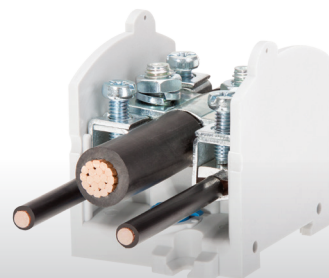

# KRYTÉ STOUPACÍ SVORKY - OBL

**eleman**

Možnost vložení hlavního kabelu bez přerušení

OBL 70/25-1

690 V

Obrázek	Obj. č.	Typové označení	Barva	EAN kód	Bal./ks
	1000875	OBL 70/25-1	Šedá, modrý kryt	5 902626 199944	1
	1008751	OBL 70/25-1 PE	Žlutá, zelený kryt	5 907570 300552	1

## Kryté stoupační svorky - OBL

Stoupační svorky OBL jsou vhodné např. v bytových domech. Hlavní stoupační kabel (vodič) není nutné přerušit, svorky jsou konstruovány pro průběžné napojení odboček. Jsou určeny k instalaci na nosnou lištu (s možností dodatečného upevnění šroubem), mosazná svorka je vhodná pro měděné vodiče. Nabízené varianty umožňují odbočení vždy z jednoho pólu čtyřmi vodiči.

### Hlavní přednosti:

- vstup 1x 16 - 70 mm<sup>2</sup>, výstup 4x 4 - 25 mm<sup>2</sup>
- jmenovité napětí 690 V AC
- montáž na nosnou lištu
- připojení měděných vodičů
- plombovatelné

## Technické parametry

- 1-pólové provedení
- Vstup 1x 6 - 70 mm<sup>2</sup>
- Výstup 4x 4 - 25 mm<sup>2</sup>
- Jmen. proud 192 A (hlavní kabel)
- Jmen. proud 101 A (odbočný kabel)
- Jmen. napětí 690 V
- Montáž na nosnou TS-35 DIN lištu
- Rychlá montáž bez nutnosti přerušit hlavního kabelu
- Pro Cu vodiče
- Plombovatelné
- Krytí IP10
- Provozní teplota -20 až +100°C