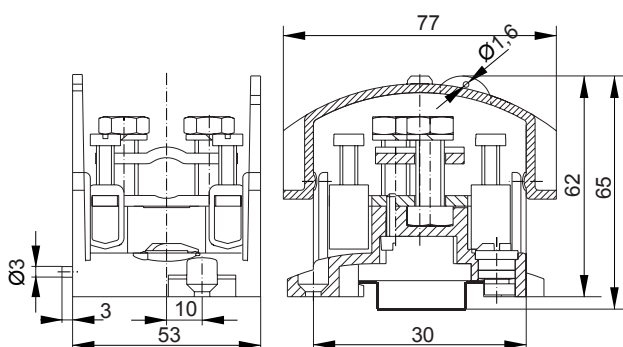

# KRYTÉ STOUPACÍ SVORKY - OBL

**eleman**

Možnost vložení hlavního kabelu bez přerušení

OBL 70/25-1

690 V

Obrázek	Obj. č.	Typové označení	Barva	EAN kód	Bal./ks
	1000875	OBL 70/25-1	Šedá, modrý kryt	5 902626 199944	1
	1008751	OBL 70/25-1 PE	Žlutá, zelený kryt	5 907570 300552	1

## Kryté stoupační svorky - OBL

Stoupační svorky OBL jsou vhodné např. v bytových domech. Hlavní stoupační kabel (vodič) není nutné přerušit, svorky jsou konstruovány pro průběžné napojení odboček. Jsou určeny k instalaci na nosnou lištu (s možností dodatečného upevnění šroubem), mosazná svorka je vhodná pro měděné vodiče. Nabízené varianty umožňují odbočení vždy z jednoho pólu čtyřmi vodiči.

### Hlavní přednosti:

- vstup 1x 16 - 70 mm<sup>2</sup>, výstup 4x 4 - 25 mm<sup>2</sup>
- jmenovité napětí 690 V AC
- montáž na nosnou lištu
- připojení měděných vodičů
- plombovatelné

## Technické parametry

- 1-pólové provedení
- Vstup 1x 6 - 70 mm<sup>2</sup>
- Výstup 4x 4 - 25 mm<sup>2</sup>
- Jmen. proud 192 A (hlavní kabel)
- Jmen. proud 101 A (odbočný kabel)
- Jmen. napětí 690 V
- Montáž na nosnou TS-35 DIN lištu
- Rychlá montáž bez nutnosti přerušit hlavního kabelu
- Pro Cu vodiče
- Plombovatelné
- Krytí IP10
- Provozní teplota -20 až +100°C