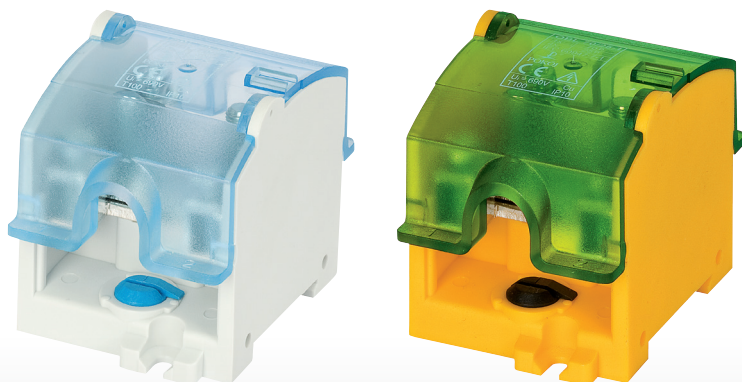

# KRYTÉ STOUPACÍ SVORKY - OBL

**eleman**

Možnost vložení hlavního kabelu bez přerušení

OBL 70/25-1

690 V

Obrázek	Obj. č.	Typové označení	Barva	EAN kód	Bal./ks
	1000875	OBL 70/25-1	Šedá, modrý kryt	5 902626 199944	1
	1008751	OBL 70/25-1 PE	Žlutá, zelený kryt	5 907570 300552	1

## Kryté stoupační svorky - OBL

Stoupační svorky OBL jsou vhodné např. v bytových domech. Hlavní stoupační kabel (vodič) není nutné přerušit, svorky jsou konstruovány pro průběžné napojení odboček. Jsou určeny k instalaci na nosnou lištu (s možností dodatečného upevnění šroubem), mosazná svorka je vhodná pro měděné vodiče. Nabízené varianty umožňují odbočení vždy z jednoho pólu čtyřmi vodiči.

### Hlavní přednosti:

- vstup 1x 16 - 70 mm<sup>2</sup>, výstup 4x 4 - 25 mm<sup>2</sup>
- jmenovité napětí 690 V AC
- montáž na nosnou lištu
- připojení měděných vodičů
- plombovatelné

## Technické parametry

- 1-pólové provedení
- Vstup 1x 6 - 70 mm<sup>2</sup>
- Výstup 4x 4 - 25 mm<sup>2</sup>
- Jmen. proud 192 A (hlavní kabel)
- Jmen. proud 101 A (odbočný kabel)
- Jmen. napětí 690 V
- Montáž na nosnou TS-35 DIN lištu
- Rychlá montáž bez nutnosti přerušit hlavního kabelu
- Pro Cu vodiče
- Plombovatelné
- Krytí IP10
- Provozní teplota -20 až +100°C